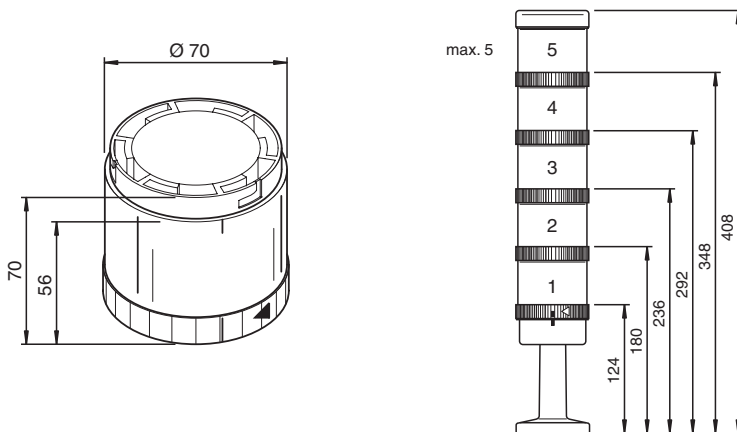

### VAZ-LED-70MM-BU

- Conception modulaire
- Combinaison flexible d'éléments de signaux
- Système à baïonnette pour montage et démontage simple
- durée de vie longue
- 70-mm-series

Élément de colonne lumineuse à LED fixe bleue

## Fonction

L'élément lumineux fixe à LED convertit les signaux électriques en signaux optiques.

L'élément lumineux est disponible en différentes couleurs et le connecteur de type baïonnette permet une installation facile sur la borne correspondante. La conception modulaire permet à l'utilisateur de définir différentes combinaisons et réduit les coûts de fonctionnement et de stockage.

## Dimensions