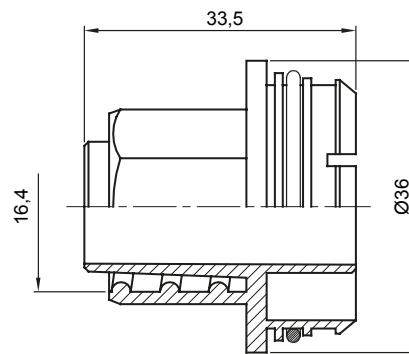

Accessoires de cheminement pour conduit rigide avec degré de protection IP40 et IP67.

Couleur	Gris RAL 7035	Caractéristiques	Sans halogène
Gaine Ø (mm)	12	Electrocod	21221

DIMENSIONS

SYMBOLE TECHNIQUE

NORMES ET HOMOLOGATIONS