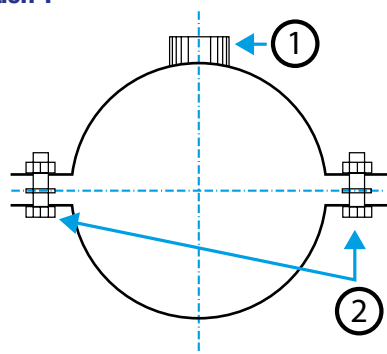

Visuel installation 1

Composition CU galva anti-vibratile