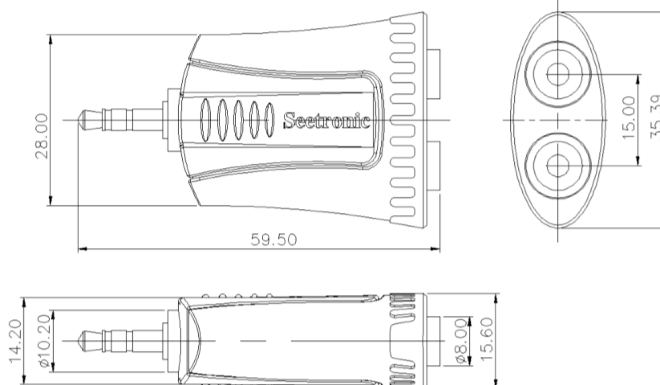

## MMJ32MJF

Connecteur adaptateur Jack mâle 3.50 mm stéréo et femelle 2 x 3.50 mm

### + AVANTAGES

- Adaptateur prêt à être verrouiller de manière fiable, vers divers systèmes de connecteurs
- 3.5mm stereo plug <=>2\*3.5 mm jack

## PROPRIÉTÉS MÉCANIQUES / TECHNIQUES

**CONTACTS :** Cuivre

**SURFACE DE CONTACT :** Nickel

**COQUE :** PVC

**TEMPÉRATURE D'UTILISATION :** -20°C à +65°C

## INFORMATION DE COMMANDE

REF	DESCRIPTION	CONDITIONNEMENT
MMJ32MJF	Connecteur adaptateur Jack mâle 3.50 mm stéréo et femelle 2 x 3.50 mm	A l'unité