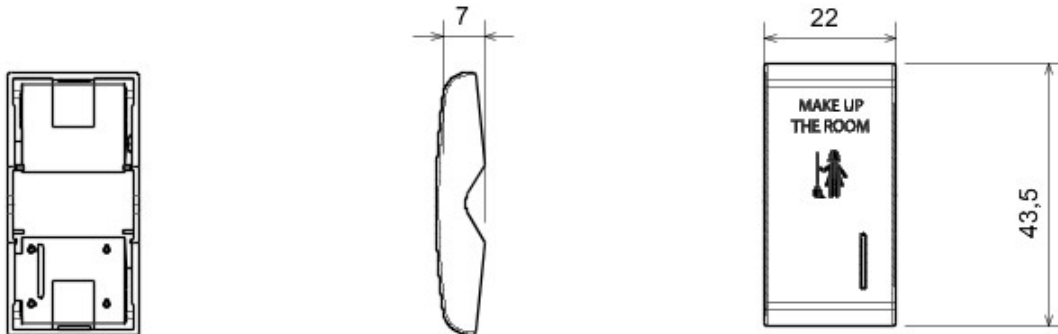

Vaste gamme d'interrupteurs, prises de courant (conformes aux normes nationales et internationales), prises de données, dispositifs pour la gestion du chauffage et du confort, signalisation d'alarmes techniques, éclairage de secours. Les modules Chorus sont proposés dans quatre coloris, blanc brillant, noir satiné, titane vernis et ivoire brillant et dans différentes modularités, 1/2, 1, 2 et 3 modules. Grâce aux supports destinés aux boîtes rectangulaires, carrées et rondes, vous pouvez créer des combinaisons infinies à partir de la gamme de plaques Chorus.

Catégorie	Touche interchangeable	Bouton	Avec diffuseur
Symbole	MUR "Faire la chambre"	Couleur	Blanc
Norme	EN 60669-1	Thermopression avec bille	125 °C
Test du fil incandescent	850 °C	N. de modules Chorus	1
Electrocod	140		

DIMENSIONS

SYMBOLE TECHNIQUE

GEWISS S.A.S. 1, Rue du Rio Salado 91940
Les Ulis Cedex
Tel : +33 1 64 86 80 80

www.gewiss.com
www.gewiss@gewiss.fr
Dernière mise à jour 08/08/2019

Les caractéristiques, dimensions, dessins et images sont communiqués à titre purement informatif et peuvent faire l'objet de modification sans aucun préavis