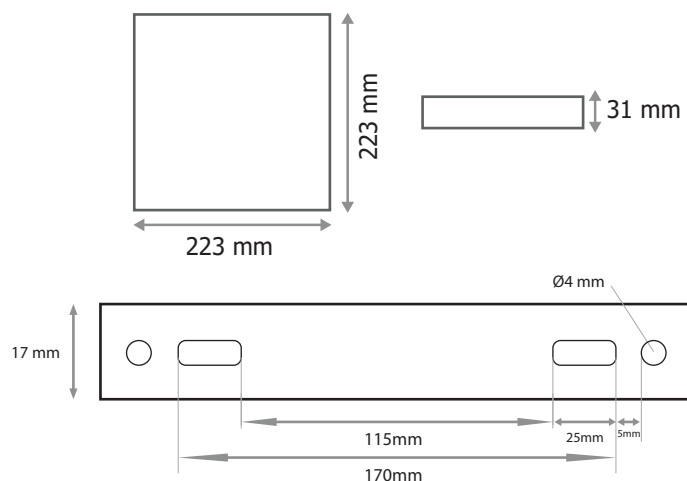

Finition extérieure : Blanc

Flux sortant : 1400 lm

Puissance absorbée : 18W

Température couleur : 3000K

Dimmable : Non

Dimensions (H x l x P) : 223 x 223 x 31 mm

Emballage : Boite

EAN : 3701124421661

Dimensions

Paramètres

Index Rendu Couleur (IRC) : > 80

Lumens/Watt : $\approx 77,77$ lm/W

Fréquence : 50~60Hz

Température de travail : -20 °C- +45 °C

Facteur de puissance : 0,51

Matériaux utilisés : Aluminium + PC

Durée de vie : 30,000h

Poids Net : $\approx 0,439$ Kg

Paramètres driver

Dimensions : 94 x 44 x 21 mm

Input : 220-240V~ / 160mA 50/60Hz

Output : CC300mA / 58VDC max

PF : 0.5

ta : 40°C