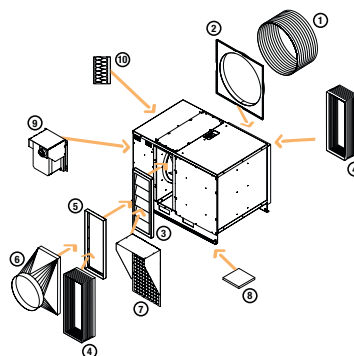

Accessoire caisson de désenfumage

11039161

Pare-pluie + grille T2 ProtectONE R

**Description produit**

La visière pare-pluie grillagée est nécessaire pour une mise en oeuvre du protectONE® R en extérieur. Elle évite les infiltrations d'eau en cas de pluie et elle empêche les volatiles de pénétrer à l'intérieur du caisson grâce à sa grille. Cet accessoire permet de maintenir en bon état le ventilateur ProtectONE® R pour un fonctionnement optimal.

Domaines d'application

Neuf, Rénovation, Locaux tertiaires

Mise en oeuvre

- installation au niveau de la zone de refoulement du caisson de désenfumage protectONE® R,
- peut être fixé sur le volet anti-retour.

Caractéristiques principales

- visière pare-pluie,
- grille anti-volatile.

Installation

Options et accessoires ProtectONE® R (Modèle 90°)

ProtectONE® R EL