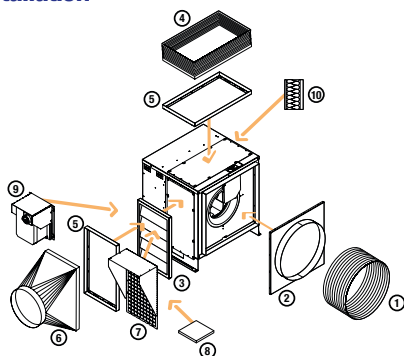

Accessoire caisson de désenfumage

11039161

Pare-pluie + grille T2 ProtectONE R

**Description produit**

La visière pare-pluie grillagée est nécessaire pour une mise en oeuvre du protectONE® R en extérieur. Elle évite les infiltrations d'eau en cas de pluie et elle empêche les volatiles de pénétrer à l'intérieur du caisson grâce à sa grille. Cet accessoire permet de maintenir en bon état le ventilateur ProtectONE® R pour un fonctionnement optimal.

Domaines d'application

Neuf, Rénovation, Locaux tertiaires

Mise en oeuvre

- installation au niveau de la zone de refoulement du caisson de désenfumage protectONE® R,
- peut être fixé sur le volet anti-retour.

Caractéristiques principales

- visière pare-pluie,
- grille anti-volatile.

Installation

Options et accessoires ProtectONE® R (Modèle 90°)

ProtectONE® R EL