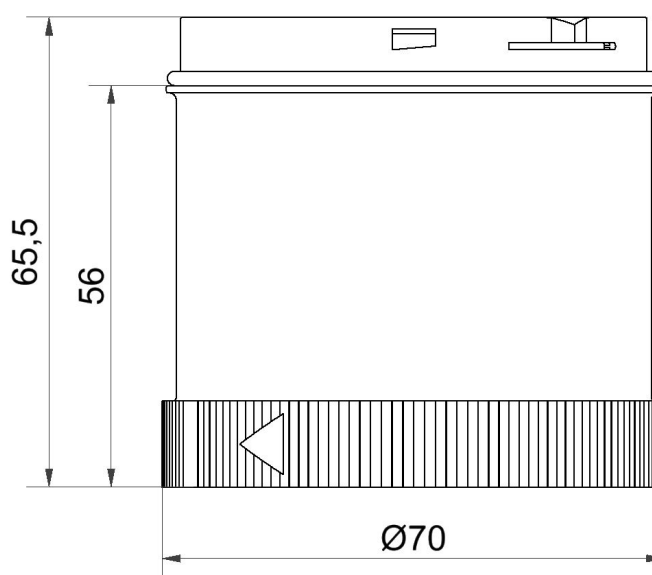

Colonnes lumineuses modulaires / KombiSIGN 72

TwinFLASH Classic 24VDC YE

Conformité CMIM	Non
Conformité AS-I	Non
Approbation de l'OACI	Non
Conformité DNV	Non
Conformité RoHS CN	Non
Conformité à VdS	Non
MTTF-valeur [années]	1732

DESSIN

Pour plus d'informations sur l'installation et le montage, reportez-vous au guide d'utilisation approprié sur www.werma.com. Cette copie imprimée est pour information seulement et est sujette à modification.