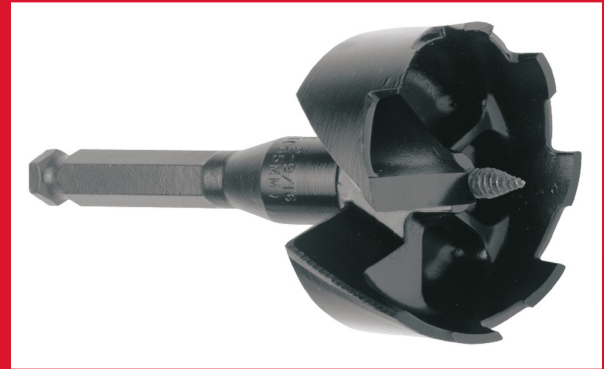

SFD 65 mm - 1 pc

MÈCHES SWITCHBLADE™

- Perçage plus rapide grâce à la vis pilote au profil agressif.
- Lame SWITCHBLADE™ remplaçable : la lame SWITCHBLADE™ remplaçable pour un affûtage parfait et économique (on change juste la lame).
- Utilisation : pour percer les passages de tuyaux, de conduites, de gaines, de fils et autres transpercements...
- Chaque mèche est livrée avec 2 lames de rechange + 2 vis pilotes + 2 vis de serrage + 1 clé.

(mm)	65
Article Number	4932479487
Capacité (mm)	7/16" Hex
Conditionné par	1
Emmanchement	mm 7/16" Hex