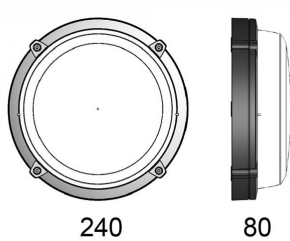

122885 Protect 2.0 Ring LED 8W 4000K DALI Alu Na.

Numéro d'article 144433

DEFA Protect 2.0 Round Ring LED 8W 4000K DALI Gradable 620lm 230V/AC IP65 IK10 Corps Natural Aluminium Opale diffuseur Résistant aux vandalisme

Le DEFA Protect est un luminaire d'extérieur à LED de qualité anti-vandalisme. Il est en aluminium moulé sous haute pression. Le capuchon opale est en polycarbonate résistant aux UV et au vandalisme. L'anneau avant est fixé avec quatre vis Torx en acier inoxydable avec un traitement d'étanchéité Delta. IP65, Durée de vie L80B50 62.000 heures. Applications: parkings, extérieurs, entrées, escaliers, zones piétonnes, passages souterrains et tunnels.

Attributs de Classification Générale

Groupe ETIM	Luminaires
Classe ETIM	Plafonnier /Applique murale
Code produit	144433
Marque	DEFA
Nom série de produits	Protect LED 2.0
Type de produit	Ring 001 DALI