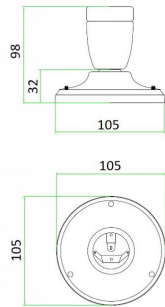

Plafonnier / Applique Porcelaine S E27 Noir

Numéro d'article 140306

BAl Plafonnier / Applique murale en Porcelaine S E27 105x98mm Noir Câble
2x0.75mm²-2.5mm² Max 60W

Cette douille rétro en porcelaine pour lampes E27 peut être monté au mur ou au plafond. Equipé d'un passage de câble sur le côté.