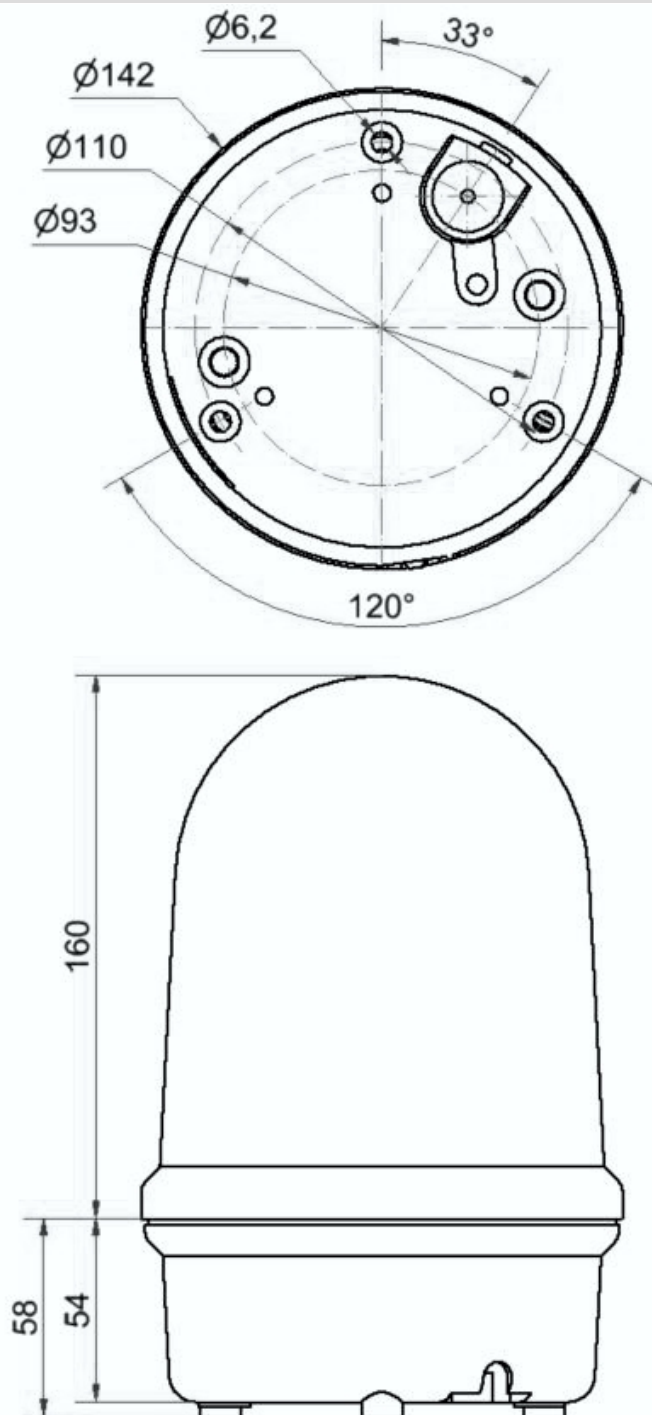

Maxi Feux sur fond plat / LED-Permanent Light 280

Feu permanent DEL BM 230VAC RD

DESSIN

! Pour plus d'informations sur l'installation et le montage, reportez-vous au guide d'utilisation approprié sur www.werma.com. Cette copie imprimée est pour information seulement et est sujette à modification.