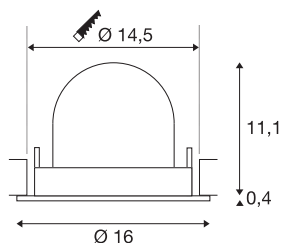

## INFORMATIONS TECHNIQUES

Réf.	1005994
Nombre de sorties lumineuses différentes	1
Orientable ou inclinable	Dispositif rotatif et pivotant
Montage	Encastrément
Détails de montage	Plafond
Courant / tension secondaire	700 mA
Classe de protection	III
Puissance en watts	25.4 W
Lumen	2300 lm
Température de couleur	3000 Kelvin
Angle de rayonnement	20 °
Coloris	noir
IRC	90
UGR ≤	22
Données LXXBXX	L80B50
Durée de vie	50000 h
Risk Group	1
Hauteur	11.5 cm
Diamètre	16 cm
Poids net	0.6 kg
Poids brut	0.75 kg
Forme de découpe	rond

Profondeur d'encastrement	11.5 cm
Diamètre d'encastrement	14.5 cm
Page du BIG WHITE	55