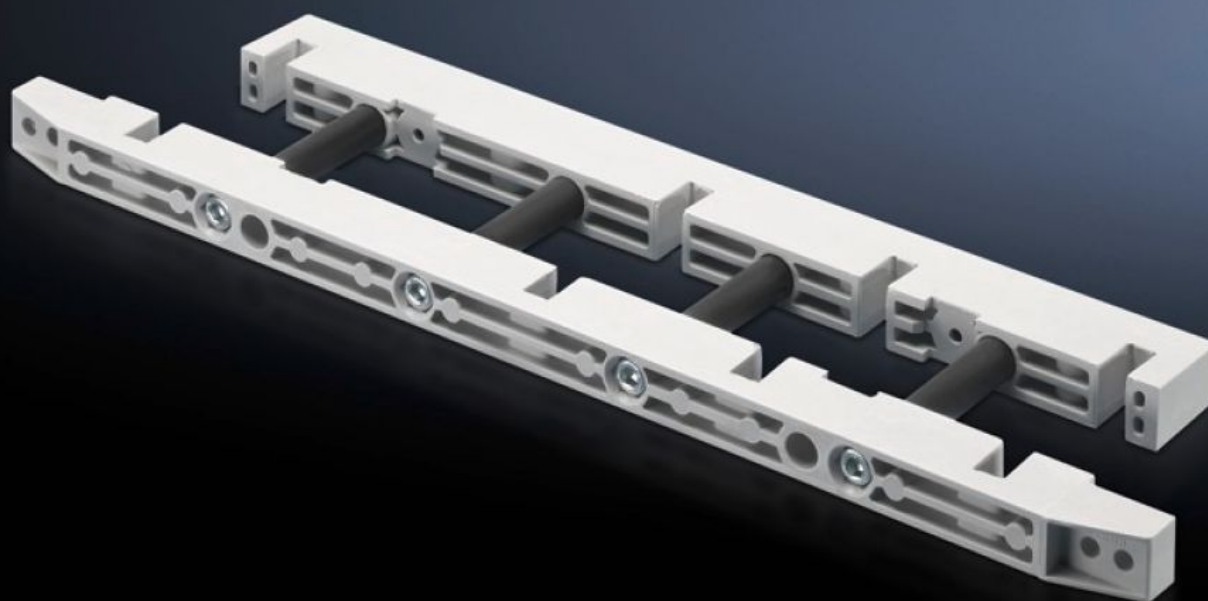

**Rittal – The System.**

Faster – better – everywhere.

**SV 9674.416**

**Supports de jeux de barres**

État: 28/10/2022 (La source: [rittal.com/fr-fr](http://rittal.com/fr-fr))

ENCLOSURES

POWER DISTRIBUTION

CLIMATE CONTROL

# SV 9674.416 - Supports de jeux de barres pour zone de coupe-circuits

Supports de jeux de barres pour les jeux de barres de distribution de la zone de coupe-circuits.

## Caractéristiques

|                             |  |
|-----------------------------|--|
| Référence                   | SV 9674.416  |
| Description produit         | Supports de jeux de barres pour les jeux de barres de distribution de la zone de coupe-circuits. |
| Matériau                    | Polyester thermodurcissable  |
| Composition de la livraison | Équerres de fixation et vis inclus   |
| Convient aux jeux de barres | Barres de cuivre plates  |
| Convient aux jeux de barres | Avec une largeur de section: 60<br>Avec une hauteur de section: 10 mm                            |
| Nombre de pôles             | 3 pôles<br>4 pôles   |
| Unité d'emballage           | 1 p.   |
| Poids/UE                    | 1,18 kg  |
| Taux de cuivre (kg / pièce) | 0  |
| Numéro du tarif douanier    | 85469010   |
| EAN                         | 4028177613454  |
| ETIM 7.0                    | EC001900   |
| ECLASS 8.0                  | 27400613   |