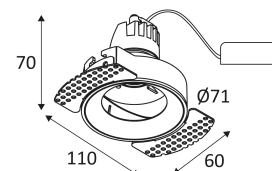

GARI TRIMLESS

- Downlight encastré rond orientable.
- Réflecteur basse luminance.
- Sans bords apparents (enduit de finition à réaliser).
- Convertisseur dimmable déporté fourni.

CODE	COULEUR	MATIÈRE	AC	DC	LED	T° (K)	LED Lumen	System Lumen	α
DIMMABLE COUPURE DE PHASE									
DO382SW05	■ NOIR MAT	FONTE D'ALUMINIUM	AC 230V	DC 700mA 9V	7W	2700K	680 Lm	408 Lm	24°
DO382SW30	■ BLANC MAT	FONTE D'ALUMINIUM	AC 230V	DC 700mA 9V	7W	2700K	680 Lm	408 Lm	24°
DO382WW05	■ NOIR MAT	FONTE D'ALUMINIUM	AC 230V	DC 700mA 9V	7W	3000K	700 Lm	420 Lm	24°
DO382WW30	■ BLANC MAT	FONTE D'ALUMINIUM	AC 230V	DC 700mA 9V	7W	3000K	700 Lm	420 Lm	24°
DO382NW05	■ NOIR MAT	FONTE D'ALUMINIUM	AC 230V	DC 700mA 9V	7W	4000K	720 Lm	469 Lm	24°
DO382NW30	■ BLANC MAT	FONTE D'ALUMINIUM	AC 230V	DC 700mA 9V	7W	4000K	720 Lm	469 Lm	24°
DO381SW05	■ NOIR MAT	FONTE D'ALUMINIUM	AC 230V	DC 700mA 9V	7W	2700K	680 Lm	423 Lm	36°
DO381SW30	■ BLANC MAT	FONTE D'ALUMINIUM	AC 230V	DC 700mA 9V	7W	2700K	680 Lm	423 Lm	36°
DO381WW05	■ NOIR MAT	FONTE D'ALUMINIUM	AC 230V	DC 700mA 9V	7W	3000K	700 Lm	449 Lm	36°
DO381WW30	■ BLANC MAT	FONTE D'ALUMINIUM	AC 230V	DC 700mA 9V	7W	3000K	700 Lm	449 Lm	36°
DO381NW05	■ NOIR MAT	FONTE D'ALUMINIUM	AC 230V	DC 700mA 9V	7W	4000K	720 Lm	519 Lm	36°
DO381NW30	■ BLANC MAT	FONTE D'ALUMINIUM	AC 230V	DC 700mA 9V	7W	4000K	720 Lm	519 Lm	36°
DIMMABLE DALI									
DO382SW05I	■ NOIR MAT	FONTE D'ALUMINIUM	AC 230V	DC 700mA 9V	7W	2700K	680 Lm	408 Lm	24°
DO382SW30I	■ BLANC MAT	FONTE D'ALUMINIUM	AC 230V	DC 700mA 9V	7W	2700K	680 Lm	408 Lm	24°
DO382WW05I	■ NOIR MAT	FONTE D'ALUMINIUM	AC 230V	DC 700mA 9V	7W	3000K	700 Lm	420 Lm	24°
DO382WW30I	■ BLANC MAT	FONTE D'ALUMINIUM	AC 230V	DC 700mA 9V	7W	3000K	700 Lm	420 Lm	24°
DO382NW05I	■ NOIR MAT	FONTE D'ALUMINIUM	AC 230V	DC 700mA 9V	7W	4000K	720 Lm	469 Lm	24°
DO382NW30I	■ BLANC MAT	FONTE D'ALUMINIUM	AC 230V	DC 700mA 9V	7W	4000K	720 Lm	469 Lm	24°
DO381SW05I	■ NOIR MAT	FONTE D'ALUMINIUM	AC 230V	DC 700mA 9V	7W	2700K	680 Lm	423 Lm	36°
DO381SW30I	■ BLANC MAT	FONTE D'ALUMINIUM	AC 230V	DC 700mA 9V	7W	2700K	680 Lm	423 Lm	36°
DO381WW05I	■ NOIR MAT	FONTE D'ALUMINIUM	AC 230V	DC 700mA 9V	7W	3000K	700 Lm	449 Lm	36°
DO381WW30I	■ BLANC MAT	FONTE D'ALUMINIUM	AC 230V	DC 700mA 9V	7W	3000K	700 Lm	449 Lm	36°
DO381NW05I	■ NOIR MAT	FONTE D'ALUMINIUM	AC 230V	DC 700mA 9V	7W	4000K	720 Lm	519 Lm	36°
DO381NW30I	■ BLANC MAT	FONTE D'ALUMINIUM	AC 230V	DC 700mA 9V	7W	4000K	720 Lm	519 Lm	36°