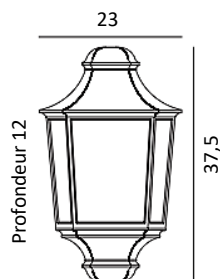

GAMME ALUMINIUM CLASSIQUE

GLASGOW

EN 60598

Art. 730

UNE FABRICATION ISO 9001
A L'INTERIEUR DE LA COMMUNAUTE EUROPEENNE
PAR NORLYS

CREER, FABRIQUER... RECYCLER !
POUR PARTICIPER A UN AVENIR PLUS PROPRE,
RECYCLEZ VOS DECHETS.

Applique murale
Fonte d'aluminium
Verrerie claire en polycarbonate
stabilisé UV
IP54
Classe II

Art. 730
E27, 46W Halo. max.
CEE: A à G
Patine rouille **730RO**
Noir **730SV**
Blanc **730VI**

Pensez à équiper ces modèles
d'une ampoule LED à filament !