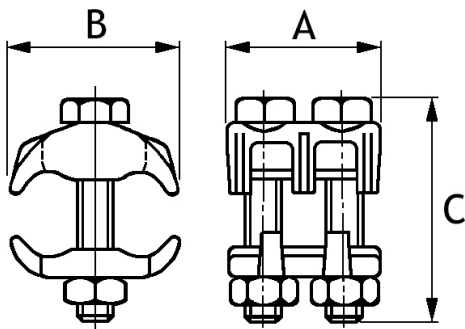

**C.RG...**

Domaine d'application : Industrie

Raccords à griffe en boîtes linéaire

**Description :**

Raccords à griffes (Caractéristiques techniques, voir page 194). Conditionnés en boîte plastique (dim. : 13 x 4,7 x 3 cm) pour linéaire.

Section câble (mm <sup>2</sup> )	Code article	Réf.	Conditionnement
4 to 16	7124035	C6RG2-16	6