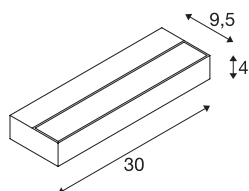

## SEDO 7

applique intérieure, alu brossé, LED, 11,5W, 3000K

La variante LED de l'applique SEDO est fabriquée en aluminium et est dotée d'un cache en verre satiné. Conçue pour l'utilisation de LED basse consommation T5, l'applique SEDO 7, déjà équipée d'un appareil d'actionnement, est prête à être raccordée directement sur la tension secteur 230V.

## INFORMATIONS TECHNIQUES

Réf.	1002964
Code IP	IP 20
Montage	En saillie
Détails de montage	Applique
Tension nominale primaire	220-240V ~50/60Hz
Courant / tension secondaire	350 mA
Classe de protection	I
Puissance en watts	11.5 W
Hauteur du courant d'appel	8 A
Durée du courant d'appel	60 µs
Effet stroboscopique (SVM)	0.22
Lumen	1020 lm
Température de couleur	3000 Kelvin
Coloris	alu
IRC	80
Données LXXBXX	L70B50
Durée de vie	30000 h
Répartition de l'intensité lumineuse	symétrique
Sortie lumineuse	direct - indirect
Longueur	30 cm
Hauteur	4 cm
Profondeur	9.5 cm

## Source Lumineuse

916478	
--------	---

Poids net	0.808 kg
Poids brut	0.997 kg
Page du BIG WHITE	207