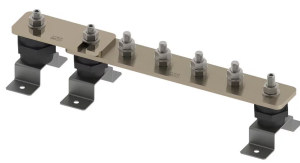

BARRE DE TERRE, ÉTAMÉ, 4 CONNECTIONS, 1 NUMBER OF DISCONNECTS, 375 MM

CATALOG NUMBER

EEB04T506D1A

FEATURES

Permet un emplacement pratique pour la mise à la terre et l'équipotentialité en un seul point

Les barres omnibus avec liens de déconnexion permettent de tester facilement le système de prise de terre.

High conductivity, hard drawn, electrolytic tough pitch copper per EN 13601

Includes halogen-free polyamide insulators, stainless steel (EN 1.4401) hardware and mounting brackets

Il est possible de concevoir des barres personnalisées et de les fabriquer conformément aux spécifications du client

CARACTÉRISTIQUES DU PRODUIT

Complies With: IEC® EN 62561-1:2017 classe H

Material: Cuivre

Finish: Étamé

Number of Connections: 4

Number of Disconnects: 1

Thread Size: M10

Height: 94-mm

Longueur: 375-mm

Width 1: 100-mm

Width 2: 50-mm

Épaisseur: 6-mm

A: 50-mm

Unit Weight: 2,08-kg

ADDITIONAL PRODUCT DETAILS

Tinned finish is 8 microns according to ASTM B545 Service Class "C" for corrosive environments.