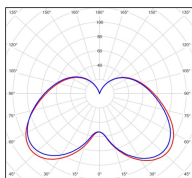

Avenue 3

catalogue 2020 p. 262

réf. 103013000

EAN. 3663660014656

Modèle 4

Données techniques

Tension nominale	200 à 240 - 50/60Hz
Plage de tension d'entrée	100 - 240 V AC
Driver output	-
Alimentation output	-
Classe	1
IP	44
IK	-
Diffuseur	Verre clair
Paralume	-
Source	Module LED intégré
Température de couleur réelle	3000°K warm white
Flux total sortant	1444 lm
Consommation totale	35 W
Classe énergétique	A++ / A
Efficacité lumineuse	41
IRC	82
SDCM	-

Espacement
conseillé 7 m
(PMR Emoy - 20 lux)
Hauteur de placement 2,5 m
Largeur du placement 2,5 m

Optique	-
Dimmable	Non
Ta	-
Durée de vie LED	50000 h (L90/B50)
Plage de température ambiante	-10 ~50°C
UGR	-
ULR	-
Groupe de risque photobiologique	IEC/EN 62471
Distorsion harmonique THDI	-
Fixation	Oui
Détection	Non
Avec prise IP55	Non

Données logistiques

Dimensions du modèle	H.740 L.282 P.405
Poids net	6.610 Kg
Poids brut	8.090 Kg
Dimensions colis 1	H.340 L.340 P.880

Certifications et garanties

CE	Oui
UL	Non
EAC	Oui
RoHS	Oui
ENEC	Non
Anti-corrosion	25 ans
Technique	5 ans
Electronique	5 ans