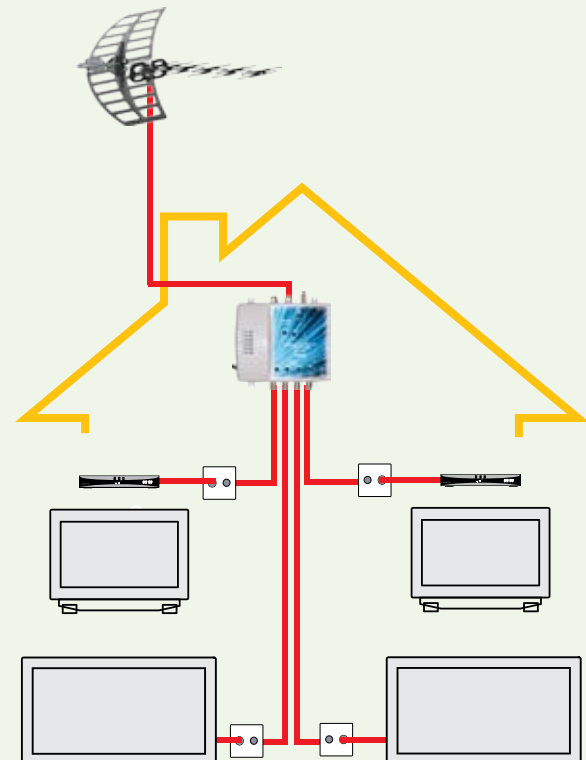

## Amplis Intérieur Filtrés 470 - 790 MHz

Amplificateurs d'appartement blindés à alimentation 230 V~  
LED témoin de fonctionnement  
Amplifient le terrestre ou le terrestre et le satellite

**NOUVEAU**

**+ Produit**

Fixation murale  
ou rail DIN

**+ Produit**

Réglage de gain  
&  
Permet d'amplifier  
également le satellite  
pour les réf. 402671 et  
402672

## Amplificateurs Répartiteurs Intérieur

Amplificateurs d'intérieur étudiés pour les combles et lieux sans  
alimentation  
Gain de 30 à 37 dB - Téléalimentés par l'adaptateur TNT ou par le  
téléviseur (5V=)

## Amplificateurs Distributeurs mini collectif

2 Entrées pour antennes UHF, VHF ou FM - Réglage des gains en entrée  
Ajustage du niveau indépendant par sortie

**+ Produit**

Peuvent alimenter  
un préamplificateur  
de mât