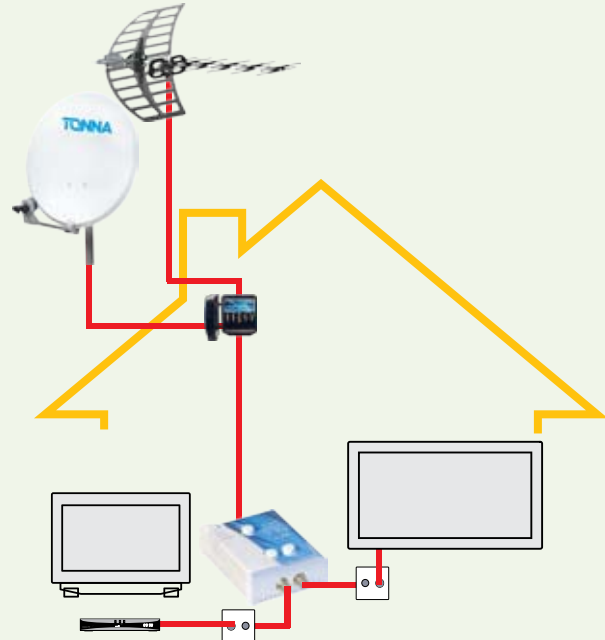

## Amplis Intérieur Filtrés 470 - 790 MHz

Amplificateurs d'appartement blindés à alimentation 230 V~  
LED témoin de fonctionnement  
Amplifient le terrestre ou le terrestre et le satellite

**NOUVEAU**

**+ Produit**

Fixation murale  
ou rail DIN

**+ Produit**

Réglage de gain  
&  
Permet d'amplifier  
également le satellite  
pour les réf. 402671 et  
402672

## Amplificateurs Répartiteurs Intérieur

Amplificateurs d'intérieur étudiés pour les combles et lieux sans  
alimentation  
Gain de 30 à 37 dB - Téléalimentés par l'adaptateur TNT ou par le  
téléviseur (5V=)

## Amplificateurs Distributeurs mini collectif

2 Entrées pour antennes UHF, VHF ou FM - Réglage des gains en entrée  
Ajustage du niveau indépendant par sortie

**+ Produit**

Peuvent alimenter  
un préamplificateur  
de mât