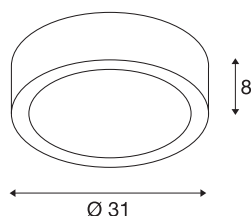

PLASTRA 105

plafonnier intérieur, blanc, E27, 2x 25W max, plâtre

Avec le luminaire en plâtre PLASTRA 105, vous disposez d'un plafonnier personnalisé de forme épurée. Préparée pour recevoir des lampes à incandescence classiques ou à économie d'énergie E27, elle est prête pour le raccordement direct à la tension secteur 230V. Le papier de verre fourni sert au nettoyage de la surface. Le luminaire peut être recouvert de peinture murale à la suite d'un apprêt.

INFORMATIONS TECHNIQUES

Réf.	148001
Nombre de douilles	2
Code IP	IP 20
Montage	En saillie
Détails de montage	Plafond
Tension nominale primaire	220-240V ~50/60Hz
Classe de protection	I
Puissance en watts	25 W
Coloris	blanc
Répartition de l'intensité lumineuse	rotosymétrique
Sortie lumineuse	direct
Hauteur	8 cm
Diamètre	31 cm
Poids net	2.688 kg
Poids brut	3.545 kg
Page du BIG WHITE	282