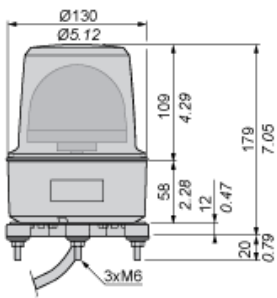

Complémentaires

Matière	ABS (acrylonitrile butadiène styrène): partie de corps PC: globe
Largeur hors tout CAO	130 mm
Profondeur hors tout CAO	130 mm
Poids du produit	0,82 kg
Marquage	CE
Montage du produit	Par 3 vis M6
[Uimp] tension assignée de tenue aux chocs	0,8 kV
Consommation électrique	125 mA
Fréquence de clignotement	2,7 Hz
Capacité des bornes de serrage	1,25 mm ²
Jauge AWG	AWG 18
Longueur de câble	400 mm

Emballage

Type d'emballage 1	PCE
Nb produits dans l'emballage 1	1
Hauteur de l'emballage 1	26,5 cm
Largeur de l'emballage 1	18,7 cm
Longueur de l'emballage 1	18,8 cm
Poids de l'emballage 1	2,494 kg
Type d'emballage 2	S04
Nb produits dans l'emballage 2	6
Hauteur de l'emballage 2	30,0 cm

Largeur de l'emballage 2	40,0 cm
Longueur de l'emballage 2	60,0 cm
Poids de l'emballage 2	7,996 kg

Durabilité de l'offre

Statut environnemental de l'offre	Produit Green Premium
Régulation REACH	Déclaration REACH
Directive RoHS UE	Conformité pro-active (Produit en dehors du scope légal RoHS UE) Déclaration RoHS UE
Régulation RoHS Chine	Déclaration RoHS Pour La Chine
Information sur les exemptions RoHS	Oui
Profil environnemental	Profil Environnemental Du Produit
Profil de circularité	Informations De Fin De Vie

Garantie contractuelle

Garantie	18 mois
----------	---------

Balise lumineuse miroir tournant

Dimensions

mm
in.

Balise lumineuse miroir tournant

Découpe du panneau