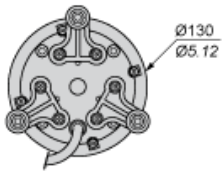

Fiche produit

Caractéristiques

XVR13B04L

Harmony - Feu rotatif rouge, equipe de del, 24v

Principales

Gamme de produit	Harmony XVR
Type de produit ou équipement	Balise lumineuse miroir tournant précâblée
Signalisation sonore	Sans
Nom de l'appareil	XVR
Diamètre de fixation	130 mm
Degré de protection IP	IP66 se conformer à CEI 60529 IP67 se conformer à CEI 60529
[Us] tension d'alimentation	24 V CA/CC
Source lumineuse	DEL haute luminosité, rouge

Complémentaires

Matière	ABS (acrylonitrile butadiène styrène): partie de corps PC: globe
Largeur hors tout CAO	130 mm
Profondeur hors tout CAO	130 mm
Poids du produit	0,82 kg
Marquage	CE
Montage du produit	Par 3 vis M6
[Uimp] tension assignée de tenue aux chocs	0,8 kV
Consommation électrique	125 mA
Fréquence de clignotement	2,7 Hz
Capacité des bornes de serrage	1,25 mm ²
Jauge AWG	AWG 18
Longueur de câble	400 mm

Largeur de l'emballage 2	40,0 cm
Longueur de l'emballage 2	60,0 cm
Poids de l'emballage 2	7,996 kg

Durabilité de l'offre

Statut environnemental de l'offre	Produit Green Premium
Régulation REACH	Déclaration REACH
Directive RoHS UE	Conformité pro-active (Produit en dehors du scope légal RoHS UE) Déclaration RoHS UE
Régulation RoHS Chine	Déclaration RoHS Pour La Chine
Information sur les exemptions RoHS	Oui
Profil environnemental	Profil Environnemental Du Produit
Profil de circularité	Informations De Fin De Vie

Garantie contractuelle

Garantie	18 mois
----------	---------

Balise lumineuse miroir tournant

Dimensions

mm
in.

Balise lumineuse miroir tournant

Découpe du panneau