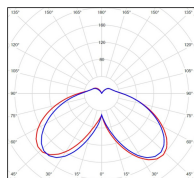

Avenue 4

catalogue 2020 p. 268

réf. 104108000

EAN. 3663660200912

Modèle 4

Données techniques

Tension nominale	230V AC
Plage de tension d'entrée	120 - 277 V AC
Driver output	-
Alimentation output	-
Classe	1
IP	65
IK	-
Diffuseur	PMMA opale
Paralume	-
Source	Module LED intégré
Température de couleur réelle	4000°K neutral white
Flux total sortant	5868 lm
Consommation totale	75 W
Classe énergétique	A++ / A
Efficacité lumineuse	78
IRC	74
SDCM	-
Espacement conseillé	15 m
(PMR Emoy - 20 lux)	
Hauteur de placement	4,5 m
Largeur du placement	4,5 m
Optique	-
Dimmable	Non
Ta	-
Durée de vie LED	50000 h (L90/B50)
Plage de température ambiante	-10 ~50°C
UGR	-
ULR	-
Groupe de risque photobiologique	IEC/EN 62471
Distorsion harmonique THDI	-
Fixation	Tige de scellement sur demande
Détection	Non
Avec prise IP55	Non

Données logistiques

Dimensions du modèle	H.1204 L.364 P.734
Poids net	0.000 Kg
Poids brut	0.000 Kg
Dimensions colis 1	H.420 L.420 P.890
Dimensions colis 2	H.650 L.510 P.120

Certifications et garanties

CE	Oui
UL	Non
EAC	Oui
RoHS	Oui
ENEC	Non
Anti-corrosion	25 ans
Technique	5 ans
Electronique	5 ans