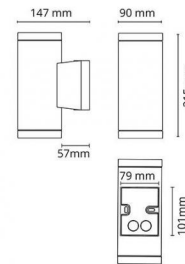

Codes-articles: **621699**
EAN: 7021986216998
SG code: 5046621699

Source lumineuse

Version: Plafond
Type de source lumineuse: LED (interchangeable)
Socket: GU10
Wattage: 6,2W
System wattage: 6.2W
Luminous flux: 330lm
Efficacité: 54 lm/W
Tension: 230V
Température des couleurs: 3000K
Rendu des couleurs (CRI): Ra>90
Facteur MacAdams: SDCM: 2
Durée de vie: L70/B50>50,000
Light distribution: Directe
Optique: Verre transparent
Faisceau: 35°

Embase: Aluminium
Couleur: Blanc (RAL 9003)
Optique: Tempered glass

Montage/Connexion

Montage: Surface, Indoor / Outdoor
Embrayage: Bornier sans vis

Dimensions (mm)

Hauteur (H): 120
Diameter (D): 90
Distance d'une surface inflammable: 50mm
Poids (brutto/netto): 0.69

Emballage

Dimensions de l'emballage: 100 x 100 x 150

7 0 2 1 9 8 6 2 1 6 9 9 8