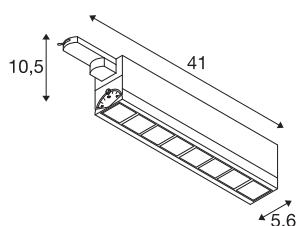

SIGHT MOVE

spot, pour rail 3 allumages, intérieur, noir, LED, 26W, 4000K

L'applique et plafonnier moderne SIGHT est conçue pour un montage en applique ou sur un rail conducteur. Le flux lumineux puissant de 3 100 lumens et le faible éblouissement font de la lampe Système 3 allumages LED un éclairage de base efficace. La lampe conçue en aluminium et en polycarbonate (PMMA) de couleur noire fait partout figure de professionnelle. De plus, la 3-- SIGHT MOVE est extrêmement durable grâce à la durée de vie de sa LED de 30 000 heures. Vivez la lumière avec SLV – le partenaire fiable pour tous vos lampes d'intérieur depuis 40 ans.

INFORMATIONS TECHNIQUES

Réf.	1004688
Nombre de sorties lumineuses différentes	1
Orientable ou inclinable	pivotant
Code IP	IP 20
Détails de montage	Rail plafond,Rail applique
Tension nominale primaire	220-240V ~50/60Hz
Courant / tension secondaire	350 mA
Classe de protection	I
Puissance en watts	26 W
Température ambiante minimale	-20 °C
Température ambiante maximale	40 °C
Effet stroboscopique (SVM)	0
Lumen	3100 lm
Température de couleur	4000 Kelvin
Angle de rayonnement	75 °
Coloris	noir
IRC	90
Données LXXBXX	L70B50
Durée de vie	30000 h
Sortie lumineuse	direct
Risk Group	1
Longueur	41 cm

Source Lumineuse

916344	
--------	---

Largeur	5.6 cm
Hauteur	10.5 cm
Poids net	1.116 kg
Poids brut	1.402 kg
Page du BIG WHITE	448