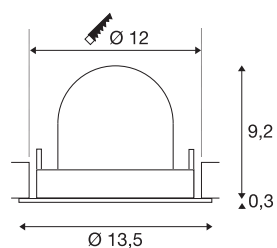

## INFORMATIONS TECHNIQUES

Réf.	1005954
Nombre de sorties lumineuses différentes	1
Orientable ou inclinable	Dispositif rotatif et pivotant
Montage	Encastrement
Détails de montage	Plafond
Courant / tension secondaire	500 mA
Classe de protection	III
Puissance en watts	17.5 W
Lumen	1500 lm
Température de couleur	3000 Kelvin
Angle de rayonnement	55 °
Coloris	blanc
IRC	90
UGR ≤	22
Données LXXBXX	L80B50
Durée de vie	50000 h
Risk Group	1
Hauteur	9.5 cm
Diamètre	13.5 cm
Poids net	0.45 kg
Poids brut	0.55 kg
Forme de découpe	rond

Profondeur d'encastrement	9.5 cm
Diamètre d'encastrement	12 cm
Page du BIG WHITE	53