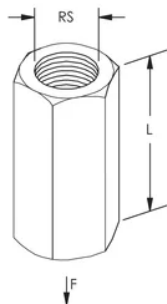

COUPLEUR DE TIGE-EM-HEX, M12 TIGE

CATALOG NUMBER

025M12EG

CARACTÉRISTIQUES DU PRODUIT

Article Number: 592335

Material: Acier

Finish: Électrozingué

Rod Size: M12

Longueur: 30-mm

Static Load: 4000 N

DIAGRAMS

AVERTISSEMENT

Les produits nVent doivent être installés et utilisés conformément aux consignes figurant dans les fiches d'instructions et les documents de formation des produits nVent. Les fiches d'instructions sont disponibles à l'adresse suivante: www.nvent.com et auprès de votre représentant du service client nVent. Une mauvaise installation, une utilisation incorrecte, une application