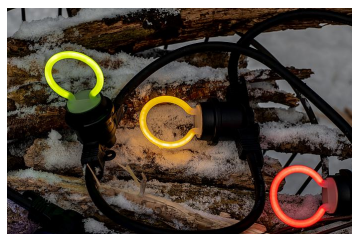

## LED Neon G45 E27 2W Vert

Numéro d'article 144344

BAI LED Party Bulb Neon G45 E27 2W Vert 150lm 230V-240V 360° 50x80mm P45  
BaiColour Lampe LED

La spectaculaire série Neon Led fait revivre les temps anciens. Cependant, avec cette version, la lumière est fournie par des puces LED écoénergétiques au lieu de l'ancienne technologie de néon polluante. Les tubes LED lumineux de forme plastique sont coulés dans un culot de lampe E27 afin que les lampes puissent être tournées dans n'importe quel douille E27. Peut également être utilisé à l'extérieur dans un support suspendu dans le cas de l'usage d'une douille appropriée (le support doit faire un joint étanche avec l'ampoule). Idéal à utiliser dans les cordes Bailey Light ou les pendentifs extérieurs pour pimenter les fêtes, les événements ou les patios. Disponible dans les couleurs blanc chaud (2700K), vert, bleu et rouge. Faible consommation d'énergie.

### Attributs de Classification Générale

Groupe ETIM	Lampes
Classe ETIM	Lampe LED
Code produit	144344
Marque	Bailey
Nom série de produits	LED Party bulb
Type de produit	Neon G45