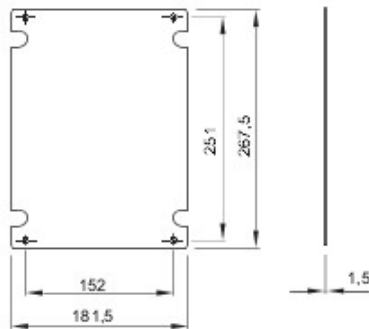

Pour coffrets LxH (mm)	236x316	Pour coffrets	44 CEP
Caractéristique matière	Tôle zinguée	Electrocod	1320

DIMENSIONS

GEWISS S.A.S. 1, Rue du Rio Salado 91940
Les Ulis Cedex
Tel : +33 1 64 86 80 80

www.gewiss.com
www.gewiss@gewiss.fr
Dernière mise à jour 08/08/2019

Les caractéristiques, dimensions, dessins et images sont communiqués à titre purement informatif et peuvent faire l'objet de modification sans aucun préavis