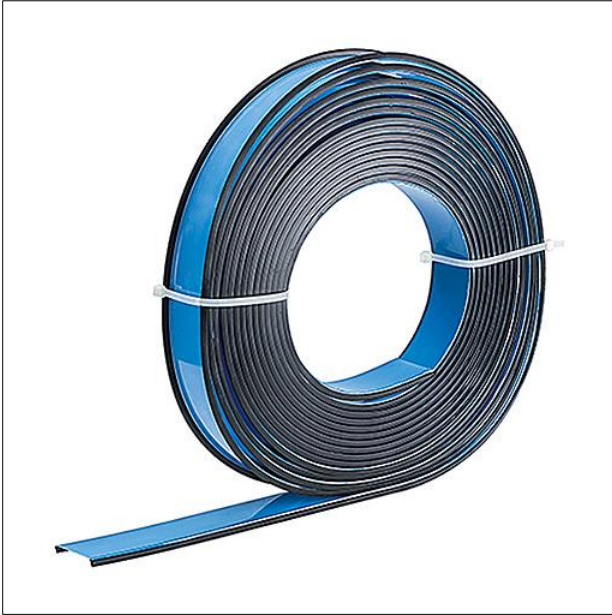

Optique

Optique en. Dimensions : 3150 x 65 x 1 mm poids : 0,62 kg

ZS_SLI_F_Rolle.jpg