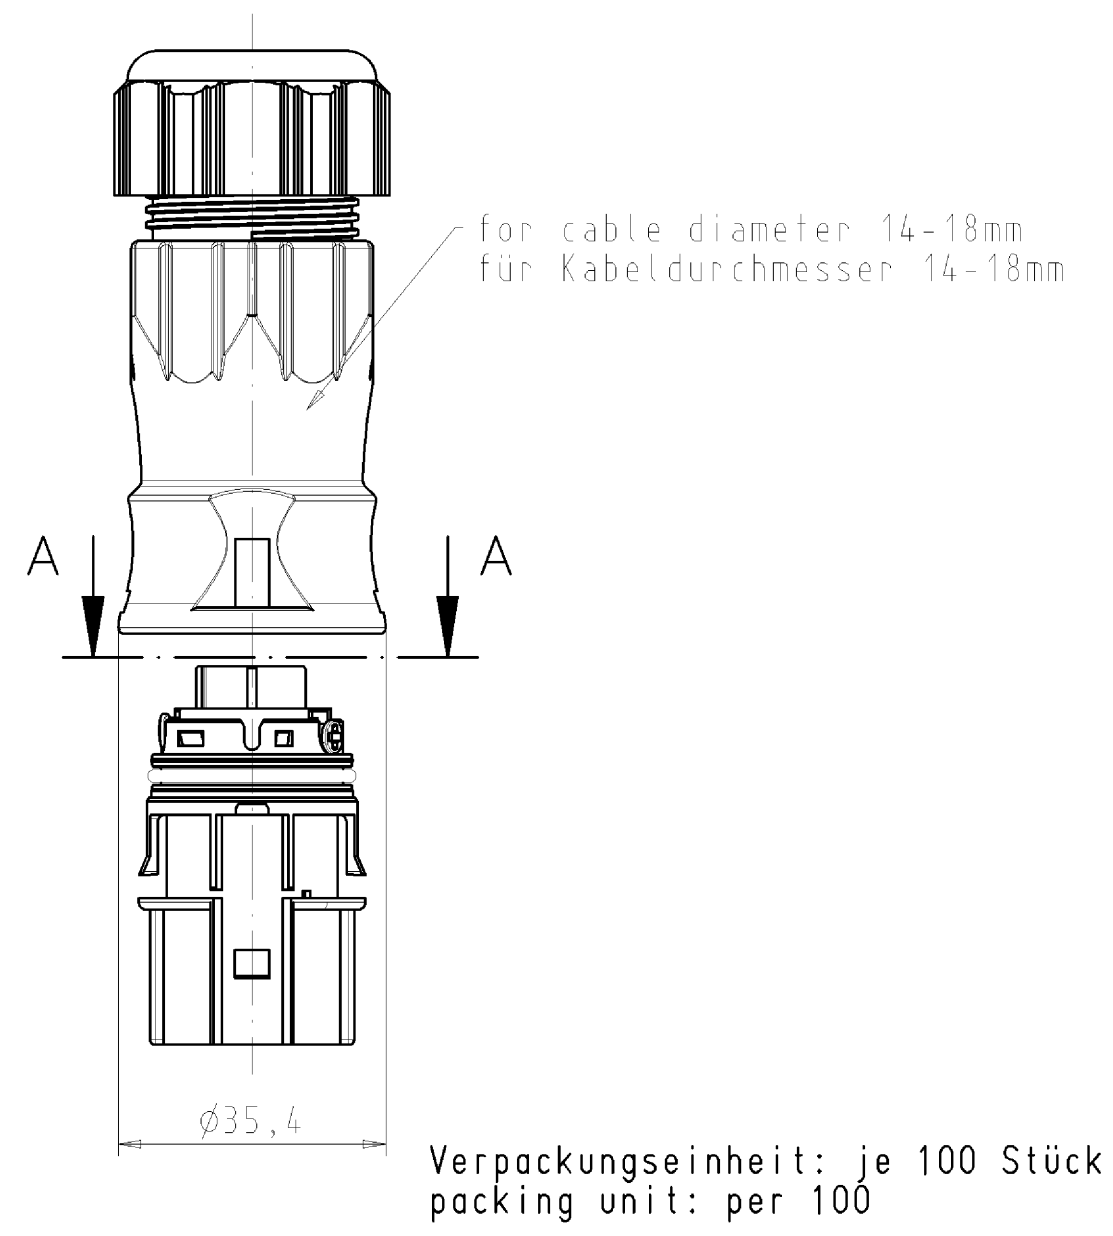

Auslieferungszustand
delivery status

A-A