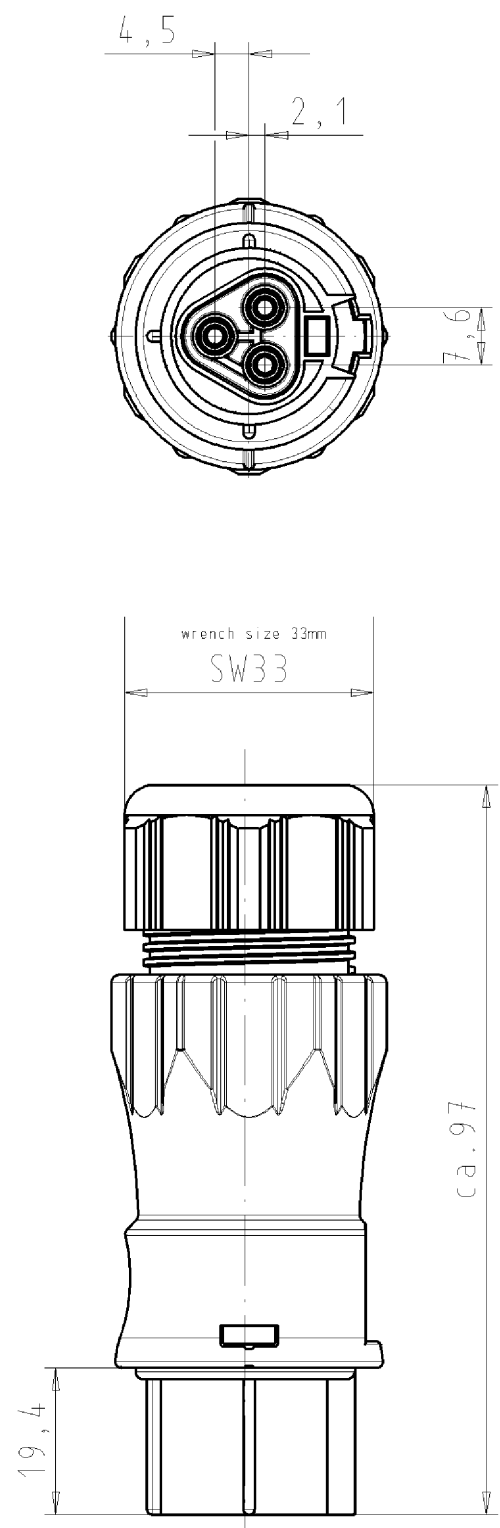

These dimensions will be especially checked at delivery
Only inspection dimensions
With /E marked dimensions are only valid for internal use

Diese Maße werden bei Abnahme besonders geprüft
Ausschließlich Prüfmaße
Mit /E gekennzeichnete Maße sind nur für interne Zwecke gültig

Teilenummer
Farbe
Type