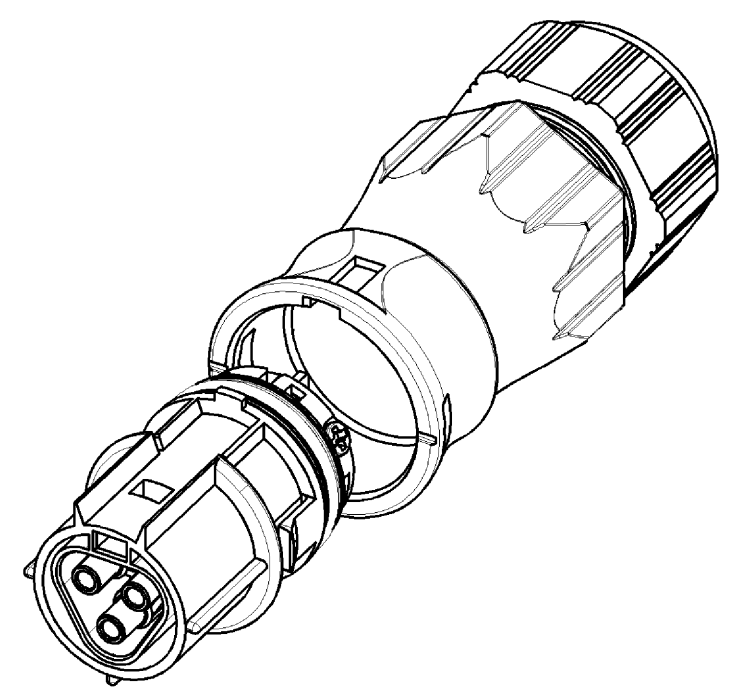

Weitergabe sowie Vervielfältigung dieses Dokuments, Verwertung und Mitteilung seines Inhalts sind verboten, soweit nicht ausdrücklich gestattet. The reproduction, distribution and utilization of this document as well as the communication of its contents to others without express authorization is prohibited.

Teile-Nr./ part-nr.	Farbe:/ color:	Type
96.031.4553.9	lichtblau, ähnl.RAL 5012/ lightblue, similar to RAL 5012	RST2013S B1 ZR3S BL04

Tolerierung nach DIN 7167/Tolerance system acc. to DIN 7167. (This DIN-standard describes the envelope principle. According to the envelope principle the deviations of form and parallelism are limited by the size tolerances).		ja/yes ☒ Stoffverbots- und Deklarationsliste nach UU-TQM-05/03 ist einzuhalten. Conformity with Wieland document UU-TQM-05/03 (list of prohibited / declarable hazardous substances) to be declared!	
Freitoleranz nach General tolerance	CAD - Zeichnung, keine manuellen Änderungen CAD - drawing, no manual modifications allowed	1.Verwendung: First Use:	Blatt: 1 von 1 Sheet: of 1
Werkstoff/Material	2007 Tag/Date Name	Zeichnung Nr./Drawing No.	
Maßstab/Scale 1:1	gezeichnet/drawn 24.08. geprüft/checked - Nahgepr. Stand. check -	T	96.031.4553.9 01K
Vol. mm³ Ofl./Surf. mm²	Ersatz für/Replacement for: -		
wieland Elektrische Verbindungen		Type	Benennung/Title BUCHSENTEIL MIT ZUGENTLASTUNG_
Index Datum / Blatt Date / Sheet		female connelator with cord grip Schraubenschluß ohne Drahtschutz/screw-connection without wire protection Kodierung/keying 7 (250V/20A) Schaltanwendung/switching's application	
Änderung/Revision