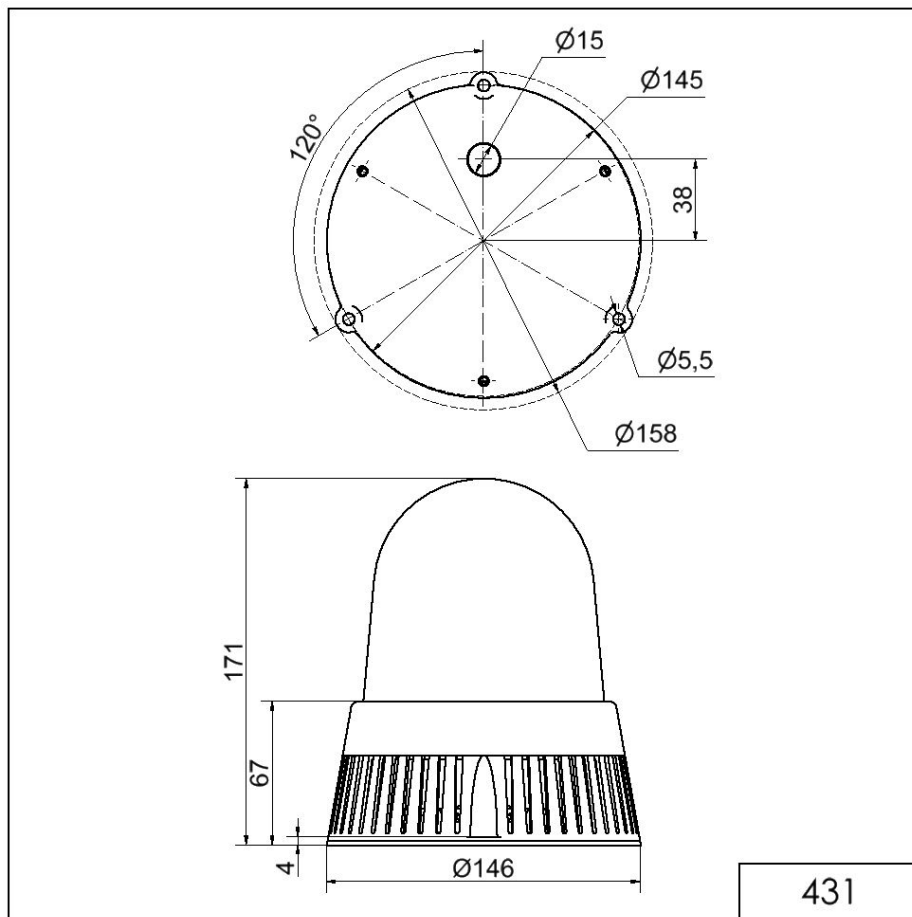

Midi / LED/Flash/EVS/Multi-t. sounder 431

Sirène DEL BM 32 sons 24VAC/DC CL

DESSIN

! Pour plus d'informations sur l'installation et le montage, reportez-vous au guide d'utilisation approprié sur www.werma.com. Cette copie imprimée est pour information seulement et est sujette à modification.