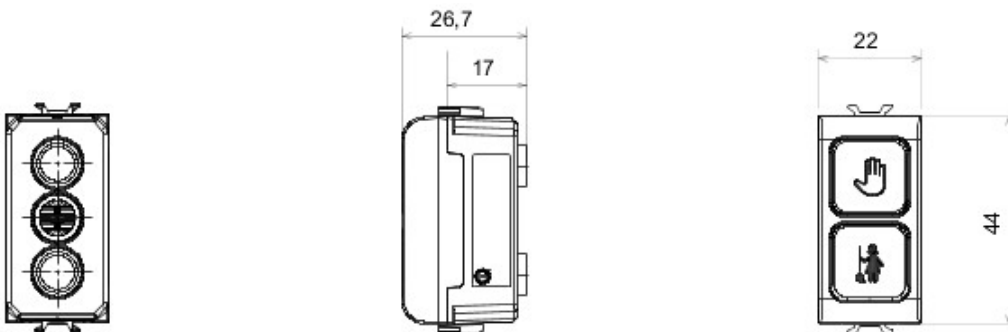

DIMENSIONS

SYMBOLE TECHNIQUE

NORMES ET HOMOLOGATIONS