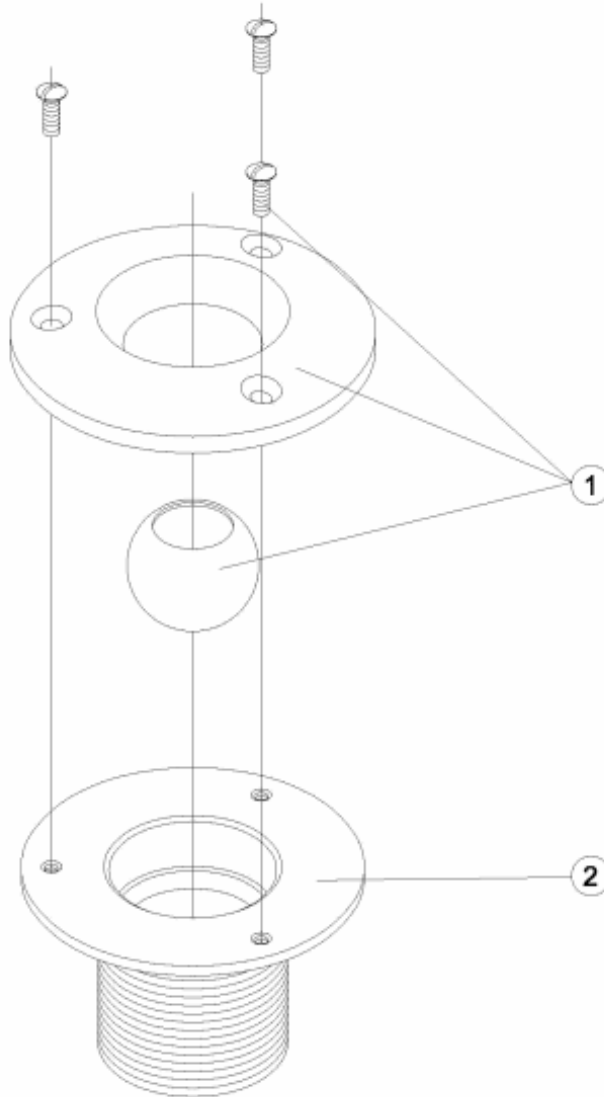

CODE **16325, 16326, 32994**

 DESCRIPTION: **BUSE REFOULEMENT INOX L.50-70-35 M/M.**

FRANCAIS

POS	CODE	DESCRIPTION	POS	CODE	DESCRIPTION
1	CE02044401	ROTULE 20 INOX	2	* 16326R0100	CORPS BUSE L.70
2	* 16325R0100	CORPS BUSE L.50	2	* 32994R0100	CORPS BUSE L.35

CODE **16325, 16326, 32994**DESCRIPTION: **BUSE REFOULEMENT INOX L.50-70-35 M/M.**

OBSERVATIONS

POS	CODE	OBSERVATIONS
2	16325R0100	PARA 16325
2	16326R0100	PARA 16326
2	32994R0100	PARA 32994