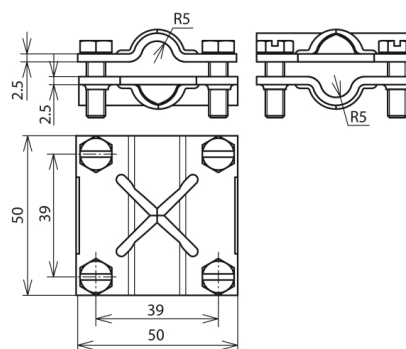

**KS 8.10 8.10 FL30 OV CU (314 307)**

Illustrations sans engagement

Type	KS 8.10 8.10 FL30 OV CU
Référence	314 307
Matériau - borne	Cu
Plage de serrage rd/rd	8-10 / 8-10 mm
Plage de serrage rd/pl	8-10 / 30 mm
Plage de serrage pl/pl	30 / 30 mm
Vis	↕↔ M6 x 20 mm
Matériau - vis	INOX
Dimensions	50 x 50 x 2,5 mm
Normes	NF EN 62561-1
Poids	132 g
Numéro tarifaire (Nomenclature Combinée EU)	85389099
GTIN (Numéro EAN)	4013364096417
UC	50 pièce(s)

Pour L'intégration des progrès de la technique, nous réservons la possibilité d'effectuer des modifications de forme, de caractéristique et des dimensions, poids et matériaux. Les illustrations sont données sans engagement.