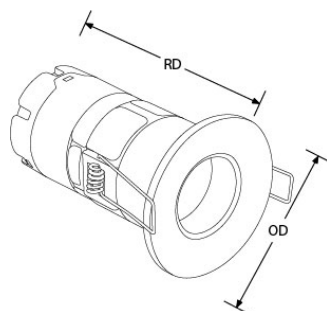

Schéma

Courbe polaire

Couleur