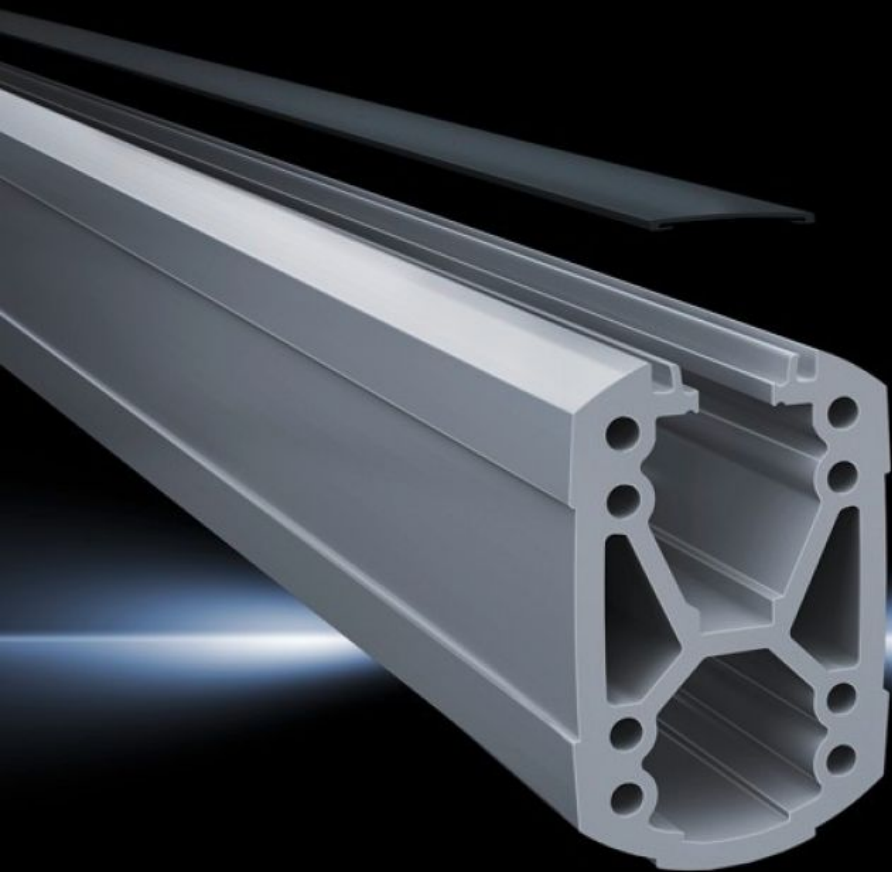

Rittal – The System.

Faster – better – everywhere.

CP 6212.110

Profilé porteur CP 120

État: 28/10/2022 (La source: rittal.com/fr-fr)

ENCLOSURES

POWER DISTRIBUTION

CLIMATE CONTROL

IT INFRASTRUCTURE

SOFTWARE & SERVICES

FRIEDHELM LOH GROUP