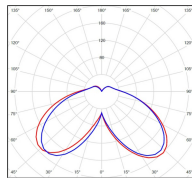

Avenue 4

catalogue 2020 p. 268

réf. 104057000

EAN. 3663660200714

Modèle 3

Données techniques

Tension nominale	230V AC
Plage de tension d'entrée	120 - 277 V AC
Driver output	-
Alimentation output	-
Classe	1
IP	65
IK	-
Diffuseur	Polycarbonate clair
Paralume	-
Source	Module LED intégré
Température de couleur réelle	4000°K neutral white
Flux total sortant	5791 lm
Consommation totale	75 W
Classe énergétique	A++ / A
Efficacité lumineuse	77
IRC	74
SDCM	-
Espacement conseillé	15 m
(PMR Emoy - 20 lux)	
Hauteur de placement	4,5 m
Largeur du placement	4,5 m
Optique	-
Dimmable	Non
Ta	-
Durée de vie LED	50000 h (L90/B50)
Plage de température ambiante	-10 ~50°C
UGR	-
ULR	-
Groupe de risque photobiologique	IEC/EN 62471
Distorsion harmonique THDI	-
Fixation	Tige de scellement sur demande
Détection	Non
Avec prise IP55	Non

Données logistiques

Dimensions du modèle	H.1093 L.364 P.893
Poids net	0.000 Kg
Poids brut	0.000 Kg
Dimensions colis 1	H.420 L.420 P.890
Dimensions colis 2	H.120 L.500 P.800

Certifications et garanties

CE	Oui
UL	Non
EAC	Oui
RoHS	Oui
ENEC	Non
Anti-corrosion	25 ans
Technique	5 ans
Electronique	5 ans