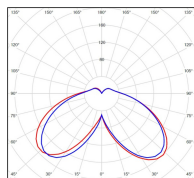

Avenue 4

catalogue 2020 p. 268

réf. 104157008

EAN. 3663660194464

Modèle 8

Données techniques

Tension nominale	230V AC
Plage de tension d'entrée	120 - 277 V AC
Driver output	-
Alimentation output	-
Classe	1
IP	65
IK	-
Diffuseur	Polycarbonate clair
Paralume	-
Source	Module LED intégré
Température de couleur réelle	3000°K warm white
Flux total sortant	5791 lm
Consommation totale	75 W
Classe énergétique	A++ / A
Efficacité lumineuse	77
IRC	82
SDCM	-
Espacement conseillé	15 m
(PMR Emoy - 20 lux)	
Hauteur de placement	4,5 m
Largeur du placement	4,5 m
Optique	-
Dimmable	Non
Ta	-
Durée de vie LED	50000 h (L90/B50)
Plage de température ambiante	-10 ~50°C
UGR	-
ULR	-
Groupe de risque photobiologique	IEC/EN 62471
Distorsion harmonique THDI	-
Fixation	Tige de scellement sur demande
Détection	Non
Avec prise IP55	Non

Données logistiques

Dimensions du modèle	H.4588 L.400 P.400
Poids net	48.700 Kg
Poids brut	59.800 Kg
Dimensions colis 1	H.410 L.410 P.1180
Dimensions colis 2	H.140 L.140 P.3200
Dimensions colis 3	H.420 L.420 P.890