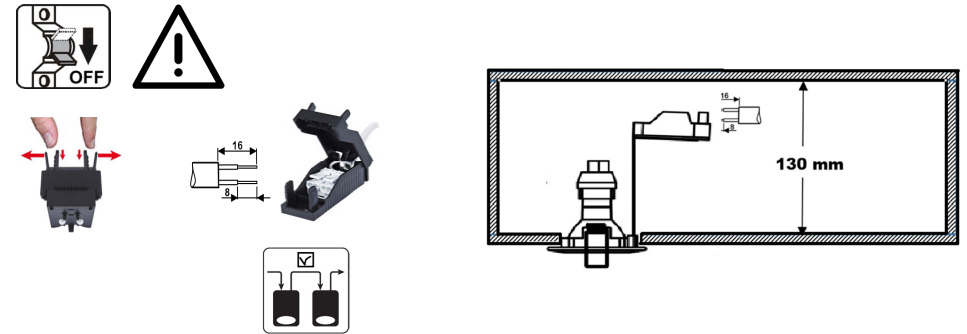

FR	Ne jetez pas vos déchets électriques avec les déchets ménagers. Confiez votre appareil à votre centre de recyclage pour son traitement approprié.	Suivez la fiche d'instructions pour garantir un fonctionnement fiable et sécurisé. À conserver pour consultation ultérieure. Les produits doivent être installés par un électricien qualifié conformément aux normes internationales de câblage.
EN	Waste electrical products must not be disposed of with household waste. This tool should be taken to your recycling center for safe treatment.	Follow Instruction Sheet to ensure safe and reliable operation. Retain for future reference. Products should be installed by a qualified Electrician in accordance with International Wiring Regulations.
DE	Dieses Gerät darf nicht mit dem Hausmüll/Restmüll entsorgt werden. Das Altgerät nur in einer öffentlichen Sammelstelle abgeben.	Die Gebrauchsanweisung befolgen, damit der sichere und zuverlässige Betrieb gewährleistet ist. Zum späteren Nachschlagen aufheben. Die Produkte müssen von einem qualifizierten Elektriker in Übereinstimmung mit den relevanten Vorschriften installiert werden.
IT	I rifiuti elettrici non devono essere smaltiti con i rifiuti domestici. Questo strumento deve essere portato al centro di riciclaggio per un trattamento sicuro.	Seguire il foglio delle istruzioni per garantire il funzionamento sicuro e affidabile. Conservare per riferimento futuro. I prodotti devono essere installati da un elettricista qualificato conformemente alle normative internazionali sui cablaggi.
ES	Los productos eléctricos de desecho no deben ser eliminados con residuos domésticos. Esta herramienta debe ser llevada a su centro de reciclaje para un tratamiento seguro.	Siga la hoja de instrucciones para garantizar la seguridad y un funcionamiento fiable. Consérvela para utilizarla como material de referencia en el futuro. Los productos los debe instalar un técnico electricista cualificado en virtud de las normativas internacionales en materia de cableado.