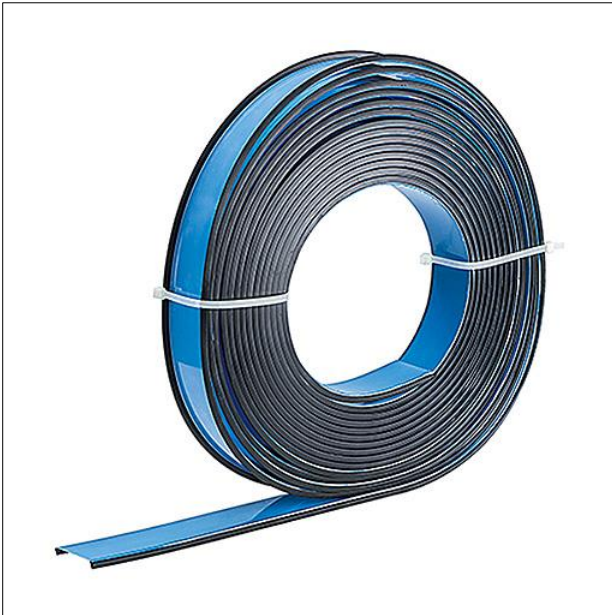

## Optique

Optique en. Dimensions : 4150 x 65 x 1 mm poids : 0,82 kg

ZS\_SLI\_F\_Rolle.jpg