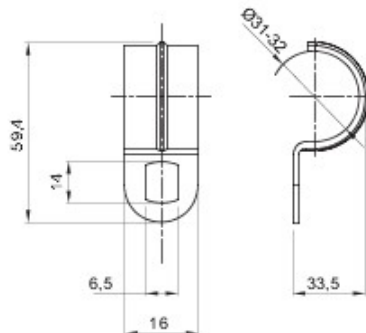

Matière	Acier zingué	Dimensions trous (mm)	14x6
Description	Agrafe	Pour tubes Ø externe (mm)	31-32
Type	À 1 trou	Electrocod	21211

### DIMENSIONS

GEWISS S.A.S. 1, Rue du Rio Salado 91940  
Les Ulis Cedex  
Tel : +33 1 64 86 80 80

[www.gewiss.com](http://www.gewiss.com)  
[www.gewiss@gewiss.fr](mailto:www.gewiss@gewiss.fr)  
Dernière mise à jour 08/08/2019

Les caractéristiques, dimensions, dessins et images sont communiqués à titre purement informatif et peuvent faire l'objet de modification sans aucun préavis