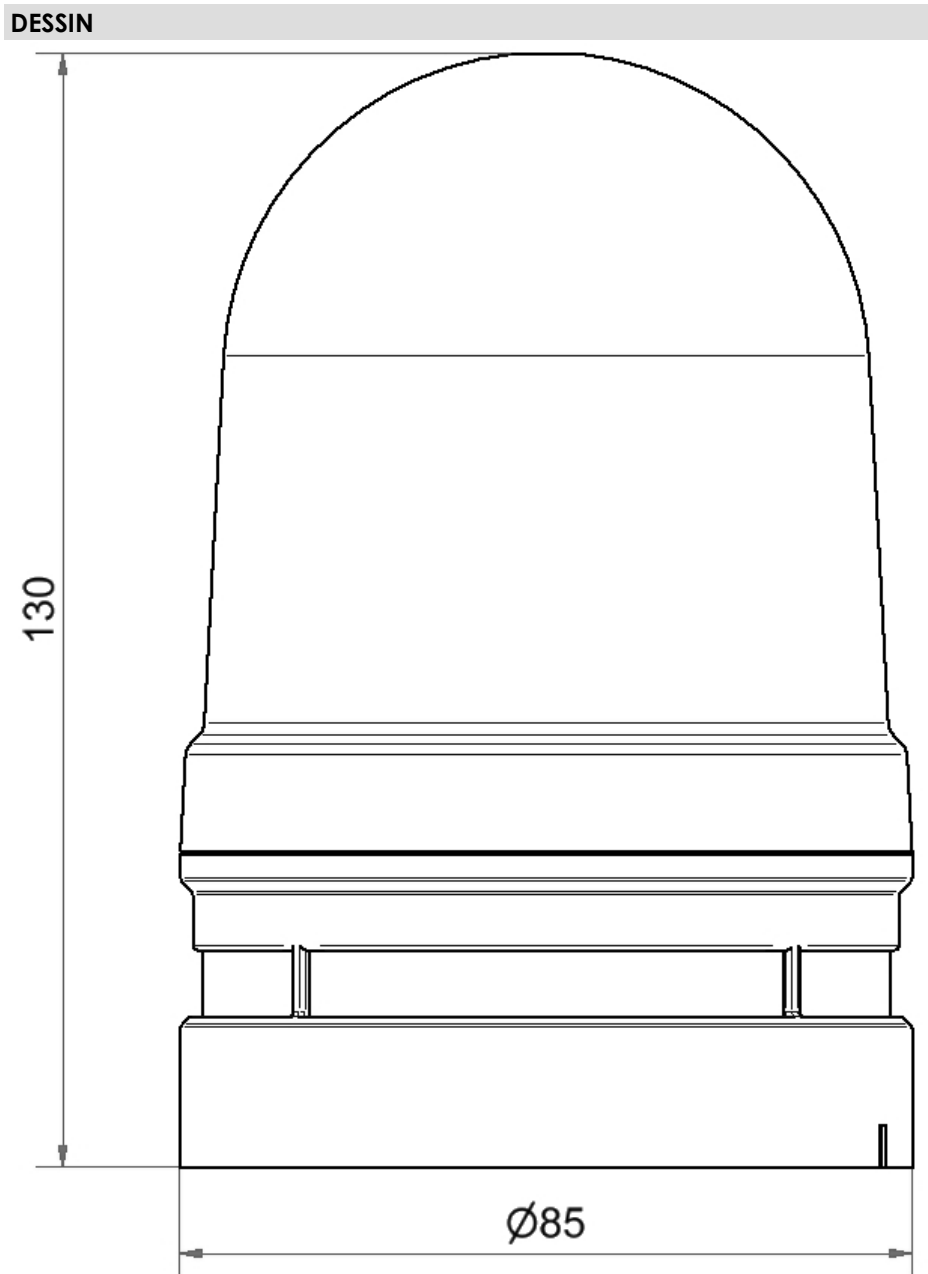

Midi / EvoSIGNAL

Midi TwinLIGHT Combi 12/24VAC/DC CL

Pour plus d'informations sur l'installation et le montage, reportez-vous au guide d'utilisation approprié sur www.werma.com. Cette copie imprimée est pour information seulement et est sujette à modification.