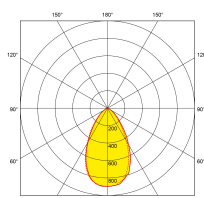

Courbe polaire