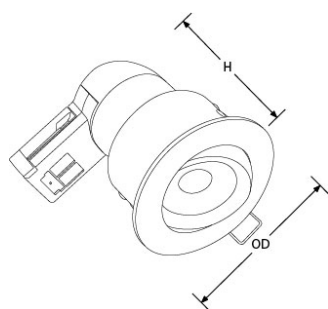

Schéma

Courbe polaire

Couleur

Matt White

Polished
Chrome

Satin Nickel

White

Caractéristiques & Avantages

- Montage rapide, simple et sans outil
- Système de connexion enfichable pour la première fixation et le test de résistance d'isolement
- Haute performance jusqu'à 117lm/W
- EnFiniti™ - Lentille en polycarbonate multifacettes bord à bord pour un effet anti-éblouissant et une apparence semblable à celle d'une halogène
- Grand angle de faisceau de 60° pour une meilleure répartition de la lumière
- Recouvrable d'isolant déroulé - jusqu'à 300mm
- Collerettes super minces interchangeables IP65 offrant une finition élégante et haut de gamme
- Compatible avec le connecteur Aurora FastRfix™
- Testé dans des plafonds résistant au feu de 30, 60 et 90 minutes
- Garantie 5 ans

Caractéristiques produit:

Technologie:	LED	Nombre de LEDs:	12
Type de tension d'entrée:	220~240V AC	Facteur de puissance:	0.8
Fréquence:	50/60HZ	Courant d'appel:	0.3
Diamètre d'encastrement Min. (mm):	80	Diamètre d'encastrement Max. (mm):	80
Réglage positionnel:	Orientable	Distribution lumineuse:	Direct
OD (mm):	95	H (mm):	105
Indice IP:	IP20	Protection coupe-feu:	Oui
Protection acoustique:	Oui	Culot:	Aucun
Dépréciation lumineuse :	L70	Durée de vie à L70 (h) :	50000

Certificat: