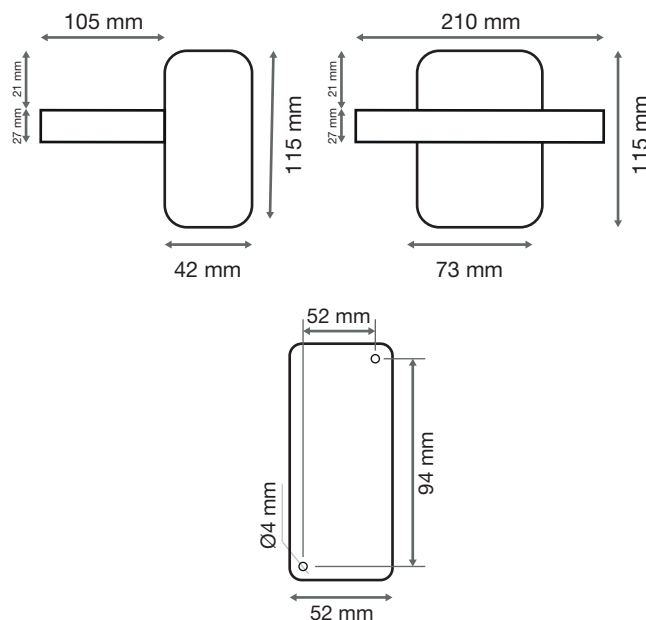

### Ref. 70461

Produit : Applique Murale LED COB

Finition : Gris Anthracite

**Flux sortant : 750 lm**

Puissance absorbée : 12W

**Dimmable : Non**

Température couleur : 3000K

Dimensions (H x l x P) : 115 x 210 x 150 mm

### Dimensions