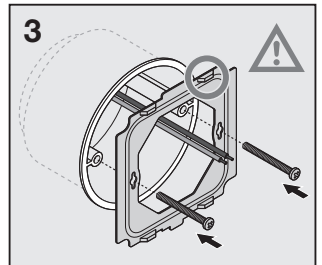

LC RF TOUCH PANEL TW

	EAN	l x w x h [mm]	V	Output signal	Control distance	°C (°C)
LC RF TOUCH PANEL TW	4058075435940	86 x 86 x 33	100-240	2.4 GHz	30m	-30...+55

Technische Unterstützung / Technical support: www.ledvance.com
 Kundenservicecenter / Service Center: kundenservice@ledvance.com
 Deutschland: Tel.: +49 89 780673-660, Fax: +49 89 780670-665
 Österreich: Tel.: +43 1 68068 118 oder 126, Fax: +43 1 68068 7