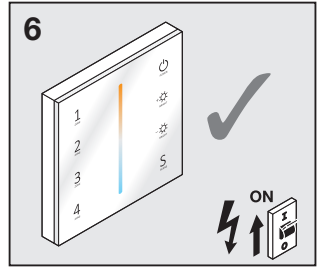

LC RF TOUCH PANEL TW

	EAN	l x w x h [mm]	V	Output signal	Control distance	°C (°C)
LC RF TOUCH PANEL TW	4058075435940	86 x 86 x 33	100-240	2.4 GHz	30m	-30...+55

Technische Unterstützung / Technical support: www.ledvance.com
 Kundenservicecenter / Service Center: kundenservice@ledvance.com
 Deutschland: Tel.: +49 89 780673-660, Fax: +49 89 780670-665
 Österreich: Tel.: +43 1 68068 118 oder 126, Fax: +43 1 68068 7