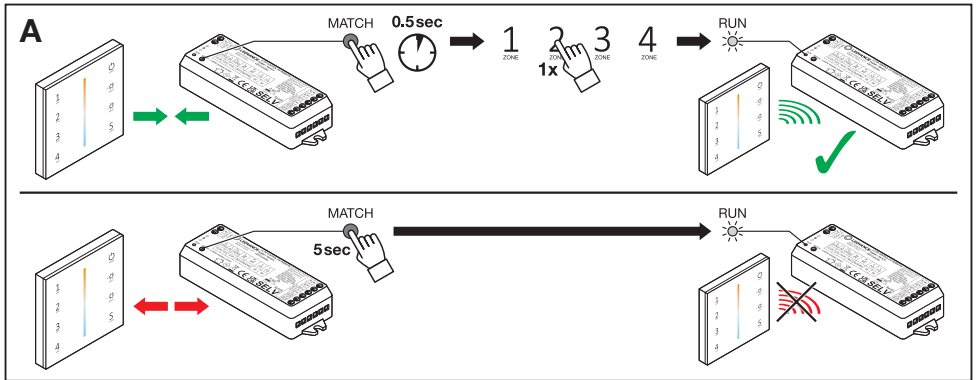

LC RF TOUCH PANEL TW

	EAN	l x w x h [mm]	V	Output signal	Control distance	°C (°C)
LC RF TOUCH PANEL TW	4058075435940	86 x 86 x 33	100-240	2.4 GHz	30m	-30...+55

Technische Unterstützung / Technical support: www.ledvance.com
 Kundenservicecenter / Service Center: kundenservice@ledvance.com
 Deutschland: Tel.: +49 89 780673-660, Fax: +49 89 780670-665
 Österreich: Tel.: +43 1 68068 118 oder 126, Fax: +43 1 68068 7