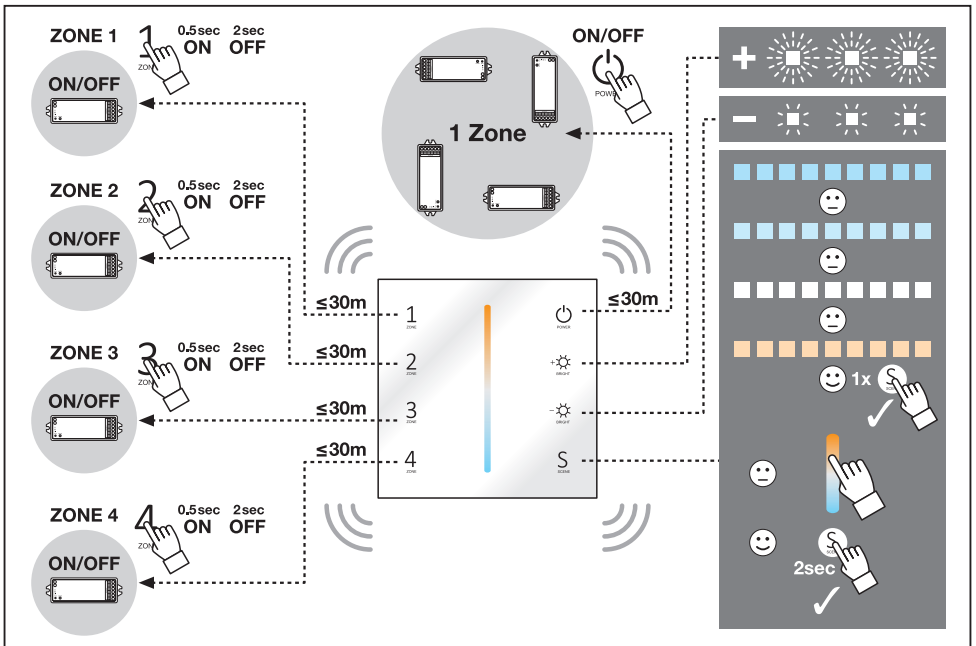

LC RF TOUCH PANEL TW

	EAN	l x w x h [mm]	V	Output signal	Control distance	°C (°C)
LC RF TOUCH PANEL TW	4058075435940	86 x 86 x 33	100-240	2.4 GHz	30m	-30...+55

Technische Unterstützung / Technical support: www.ledvance.com
 Kundenservicecenter / Service Center: kundenservice@ledvance.com
 Deutschland: Tel.: +49 89 780673-660, Fax: +49 89 780670-665
 Österreich: Tel.: +43 1 68068 118 oder 126, Fax: +43 1 68068 7