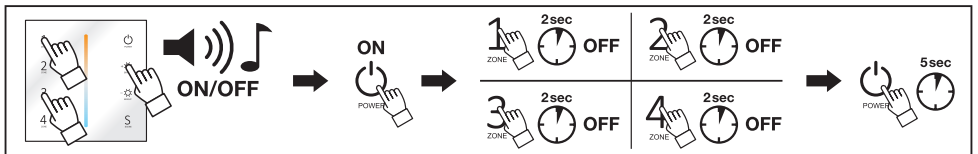

LC RF TOUCH PANEL TW

	EAN	l x w x h [mm]	V	Output signal	Control distance	°C (°C)
LC RF TOUCH PANEL TW	4058075435940	86 x 86 x 33	100-240	2.4 GHz	30m	-30...+55

Technische Unterstützung / Technical support: www.ledvance.com
 Kundenservicecenter / Service Center: kundenservice@ledvance.com
 Deutschland: Tel.: +49 89 780673-660, Fax: +49 89 780670-665
 Österreich: Tel.: +43 1 68068 118 oder 126, Fax: +43 1 68068 7