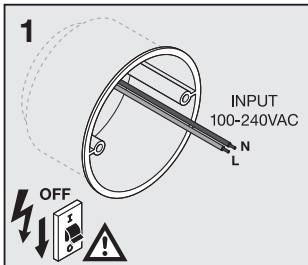

LC RF TOUCH PANEL TW

	EAN	l x w x h [mm]	V	Output signal	Control distance	°C (°C)
LC RF TOUCH PANEL TW	4058075435940	86 x 86 x 33	100-240	2.4 GHz	30m	-30...+55

Technische Unterstützung / Technical support: www.ledvance.com
 Kundenservicecenter / Service Center: kundenservice@ledvance.com
 Deutschland: Tel.: +49 89 780673-660, Fax: +49 89 780670-665
 Österreich: Tel.: +43 1 68068 118 oder 126, Fax: +43 1 68068 7