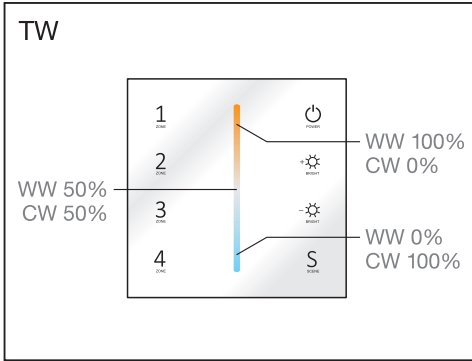

LC RF TOUCH PANEL TW

	EAN	l x w x h [mm]	V	Output signal	Control distance	°C (°C)
LC RF TOUCH PANEL TW	4058075435940	86 x 86 x 33	100-240	2.4 GHz	30m	-30...+55

Technische Unterstützung / Technical support: www.ledvance.com
 Kundenservicecenter / Service Center: kundenservice@ledvance.com
 Deutschland: Tel.: +49 89 780673-660, Fax: +49 89 780670-665
 Österreich: Tel.: +43 1 68068 118 oder 126, Fax: +43 1 68068 7