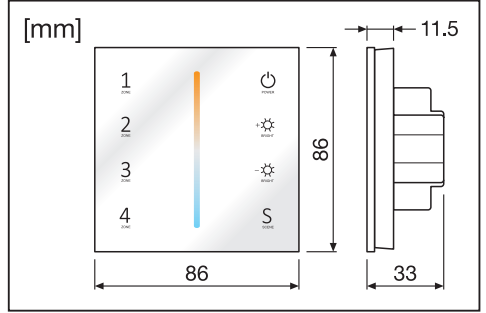

LC RF TOUCH PANEL TW

	EAN	l x w x h [mm]	V	Output signal	Control distance	°C (°C)
LC RF TOUCH PANEL TW	4058075435940	86 x 86 x 33	100-240	2.4 GHz	30m	-30...+55

Technische Unterstützung / Technical support: www.ledvance.com
 Kundenservicecenter / Service Center: kundenservice@ledvance.com
 Deutschland: Tel.: +49 89 780673-660, Fax: +49 89 780670-665
 Österreich: Tel.: +43 1 68068 118 oder 126, Fax: +43 1 68068 7