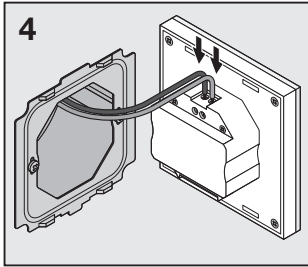

LC RF TOUCH PANEL TW

	EAN	l x w x h [mm]	V	Output signal	Control distance	°C (°C)
LC RF TOUCH PANEL TW	4058075435940	86 x 86 x 33	100-240	2.4 GHz	30m	-30...+55

Technische Unterstützung / Technical support: www.ledvance.com
 Kundenservicecenter / Service Center: kundenservice@ledvance.com
 Deutschland: Tel.: +49 89 780673-660, Fax: +49 89 780670-665
 Österreich: Tel.: +43 1 68068 118 oder 126, Fax: +43 1 68068 7