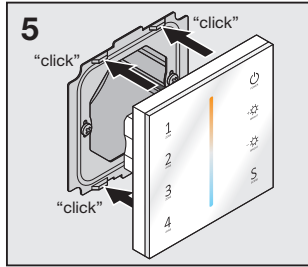

LC RF TOUCH PANEL TW

	EAN	l x w x h [mm]	V	Output signal	Control distance	°C (°C)
LC RF TOUCH PANEL TW	4058075435940	86 x 86 x 33	100-240	2.4 GHz	30m	-30...+55

Technische Unterstützung / Technical support: www.ledvance.com
 Kundenservicecenter / Service Center: kundenservice@ledvance.com
 Deutschland: Tel.: +49 89 780673-660, Fax: +49 89 780670-665
 Österreich: Tel.: +43 1 68068 118 oder 126, Fax: +43 1 68068 7