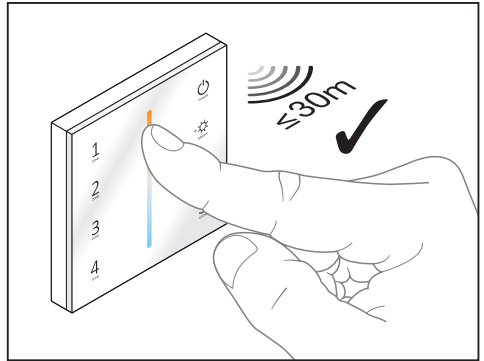

LC RF TOUCH PANEL TW

	EAN	l x w x h [mm]	V	Output signal	Control distance	°C (°C)
LC RF TOUCH PANEL TW	4058075435940	86 x 86 x 33	100-240	2.4 GHz	30m	-30...+55

Technische Unterstützung / Technical support: www.ledvance.com
 Kundenservicecenter / Service Center: kundenservice@ledvance.com
 Deutschland: Tel.: +49 89 780673-660, Fax: +49 89 780670-665
 Österreich: Tel.: +43 1 68068 118 oder 126, Fax: +43 1 68068 7