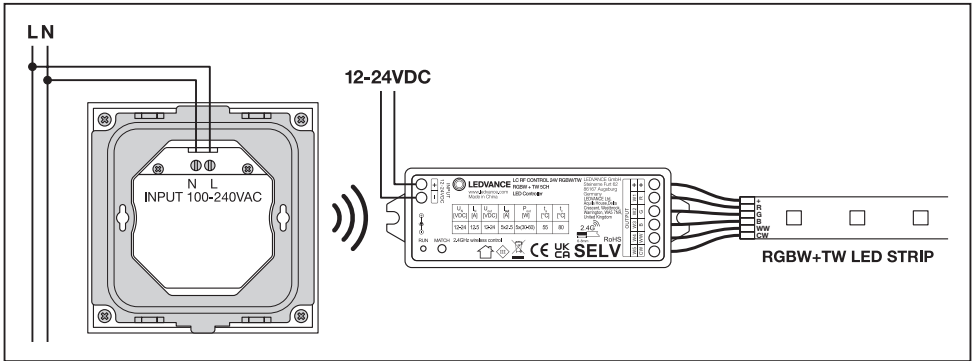

LC RF TOUCH PANEL TW

	EAN	l x w x h [mm]	V	Output signal	Control distance	°C (°C)
LC RF TOUCH PANEL TW	4058075435940	86 x 86 x 33	100-240	2.4 GHz	30m	-30...+55

Technische Unterstützung / Technical support: www.ledvance.com
 Kundenservicecenter / Service Center: kundenservice@ledvance.com
 Deutschland: Tel.: +49 89 780673-660, Fax: +49 89 780670-665
 Österreich: Tel.: +43 1 68068 118 oder 126, Fax: +43 1 68068 7