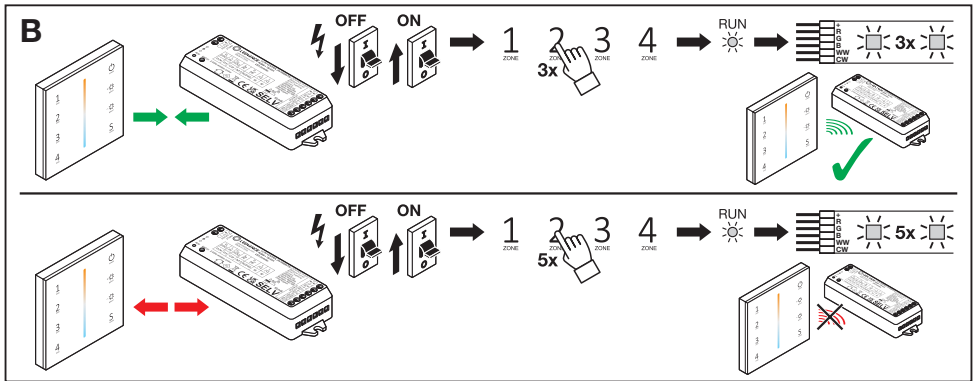

LC RF TOUCH PANEL TW

	EAN	l x w x h [mm]	V	Output signal	Control distance	°C (°C)
LC RF TOUCH PANEL TW	4058075435940	86 x 86 x 33	100-240	2.4 GHz	30m	-30...+55

Technische Unterstützung / Technical support: www.ledvance.com
 Kundenservicecenter / Service Center: kundenservice@ledvance.com
 Deutschland: Tel.: +49 89 780673-660, Fax: +49 89 780670-665
 Österreich: Tel.: +43 1 68068 118 oder 126, Fax: +43 1 68068 7