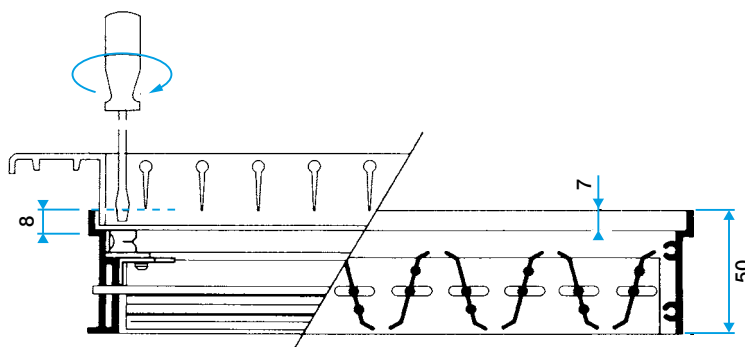

### Mise en oeuvre

- fixation sur la grille au moyen de clips en "S",
- réglage depuis la face de la grille au moyen d'un tournevis en agissant directement sur les lames ou sur la vis de réglage (en option).

### Données dimensionnelles

Références	H (mm)	L (mm)	C (mm)
11053250	150	600	50

Registre SGS