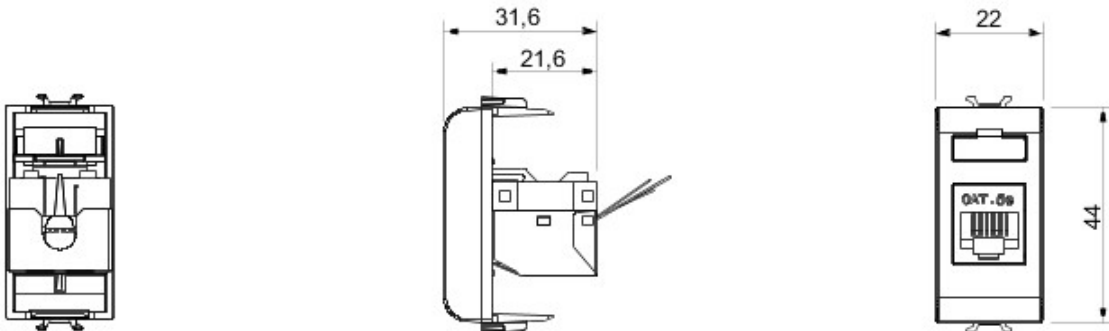

Vaste gamme d'interrupteurs, prises de courant (conformes aux normes nationales et internationales), prises de données, dispositifs pour la gestion du chauffage et du confort, signalisation d'alarmes techniques, éclairage de secours. Les modules Chorus sont proposés dans quatre coloris, blanc brillant, noir satiné, titane vernis et ivoire brillant et dans différentes modularités, 1/2, 1, 2 et 3 modules. Grâce aux supports destinés aux boîtes rectangulaires, carrées et rondes, vous pouvez créer des combinaisons infinies à partir de la gamme de plaques Chorus.

Catégorie	Prises données	Description	RJ45
Couleur	Ivoire	Catégorie d'utilisation	5e
Câbles	FTP	Connexion	Sans outil
Nombre de paires	4	Norme	EN 60603-7-3
N. de modules Chorus	1		

DIMENSIONS

NORMES ET HOMOLOGATIONS