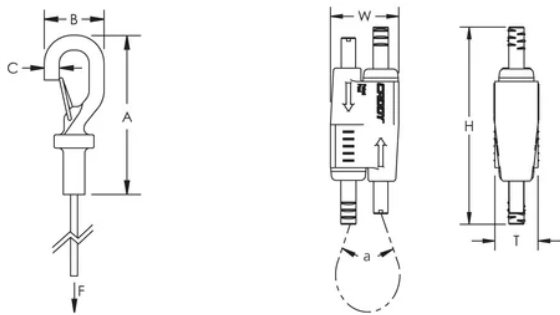

Facile à décrocher pour des applications nécessitant de l'entretien

Une fermeture ressort sécurise la connexion

Passer le câble dans un trou et utiliser le col du crochet comme butée

Également disponible dans une configuration en forme d' Y

Wire Rope Length: 5 m

A: 57,6-mm

B: 23,2-mm

C: 6,1-mm

Height: 62-mm

Width: 24-mm

Épaisseur: 16-mm

Angle: 90 ° max

## DIAGRAMS